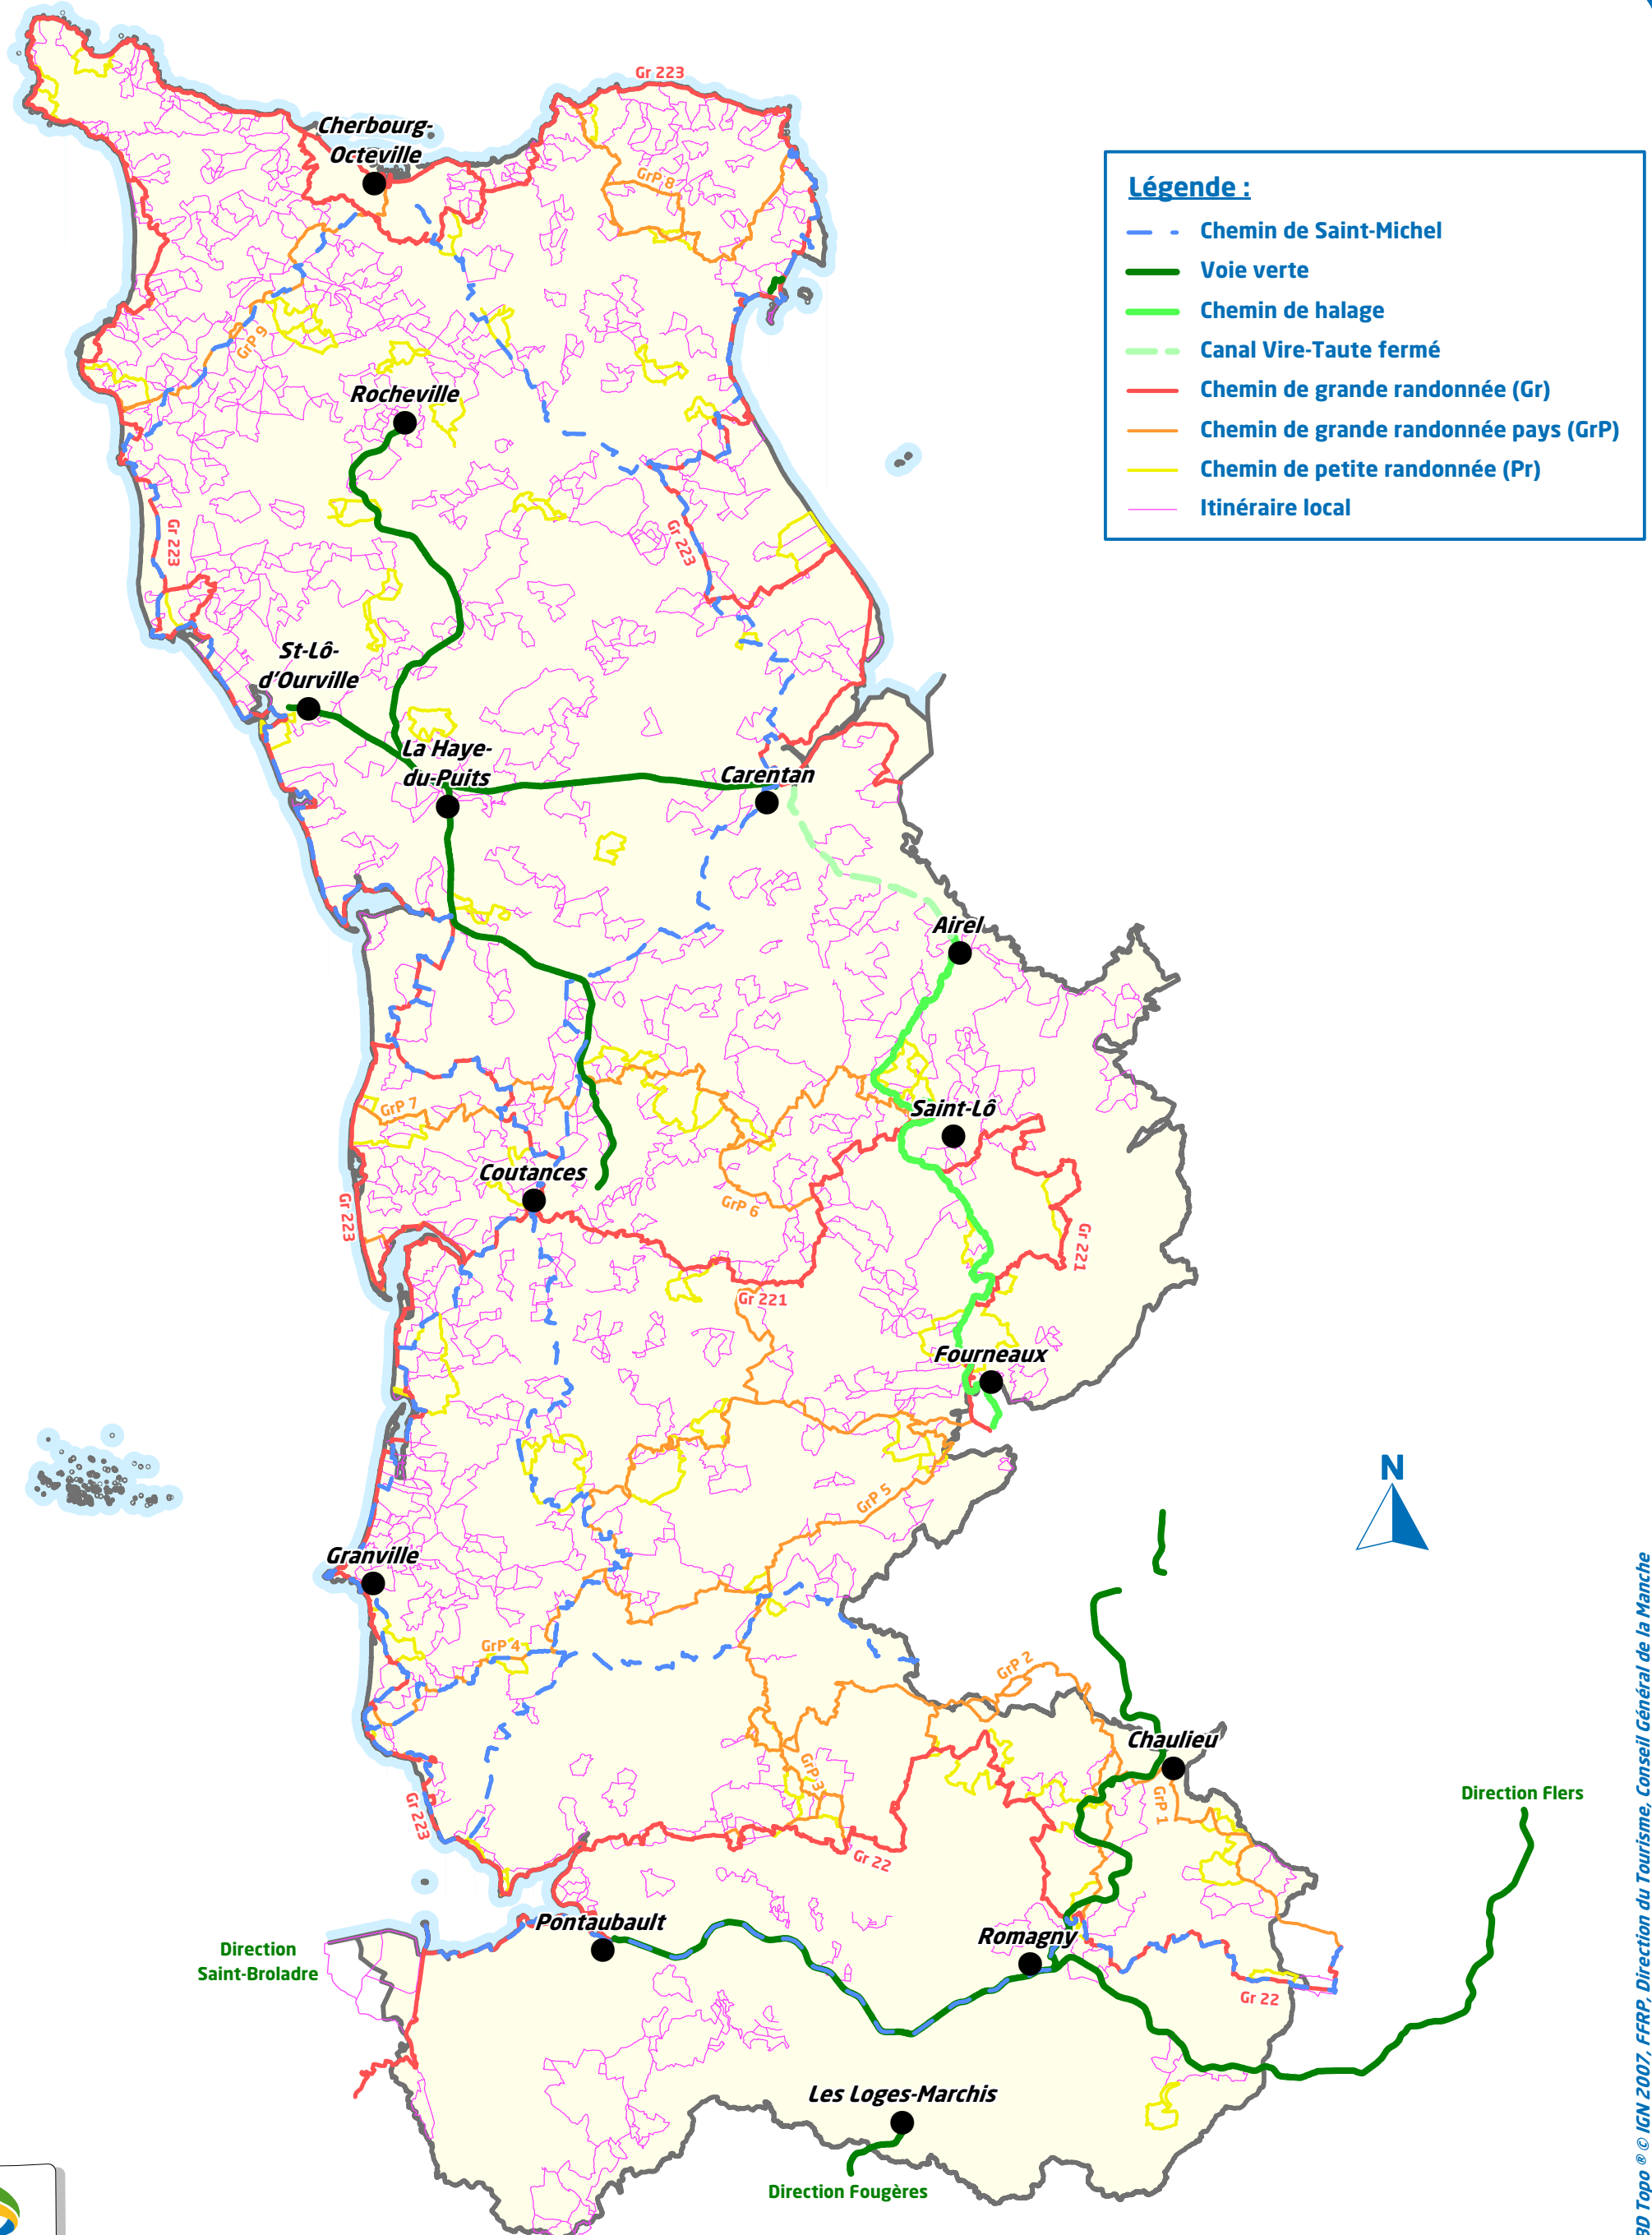

Itinéraires de randonnée pédestre

Légende :

- Chemin de Saint-Michel
- Voie verte
- Chemin de halage
- Canal Vire-Taute fermé
- Chemin de grande randonnée (Gr)
- Chemin de grande randonnée pays (GrP)
- Chemin de petite randonnée (Pr)
- Itinéraire local