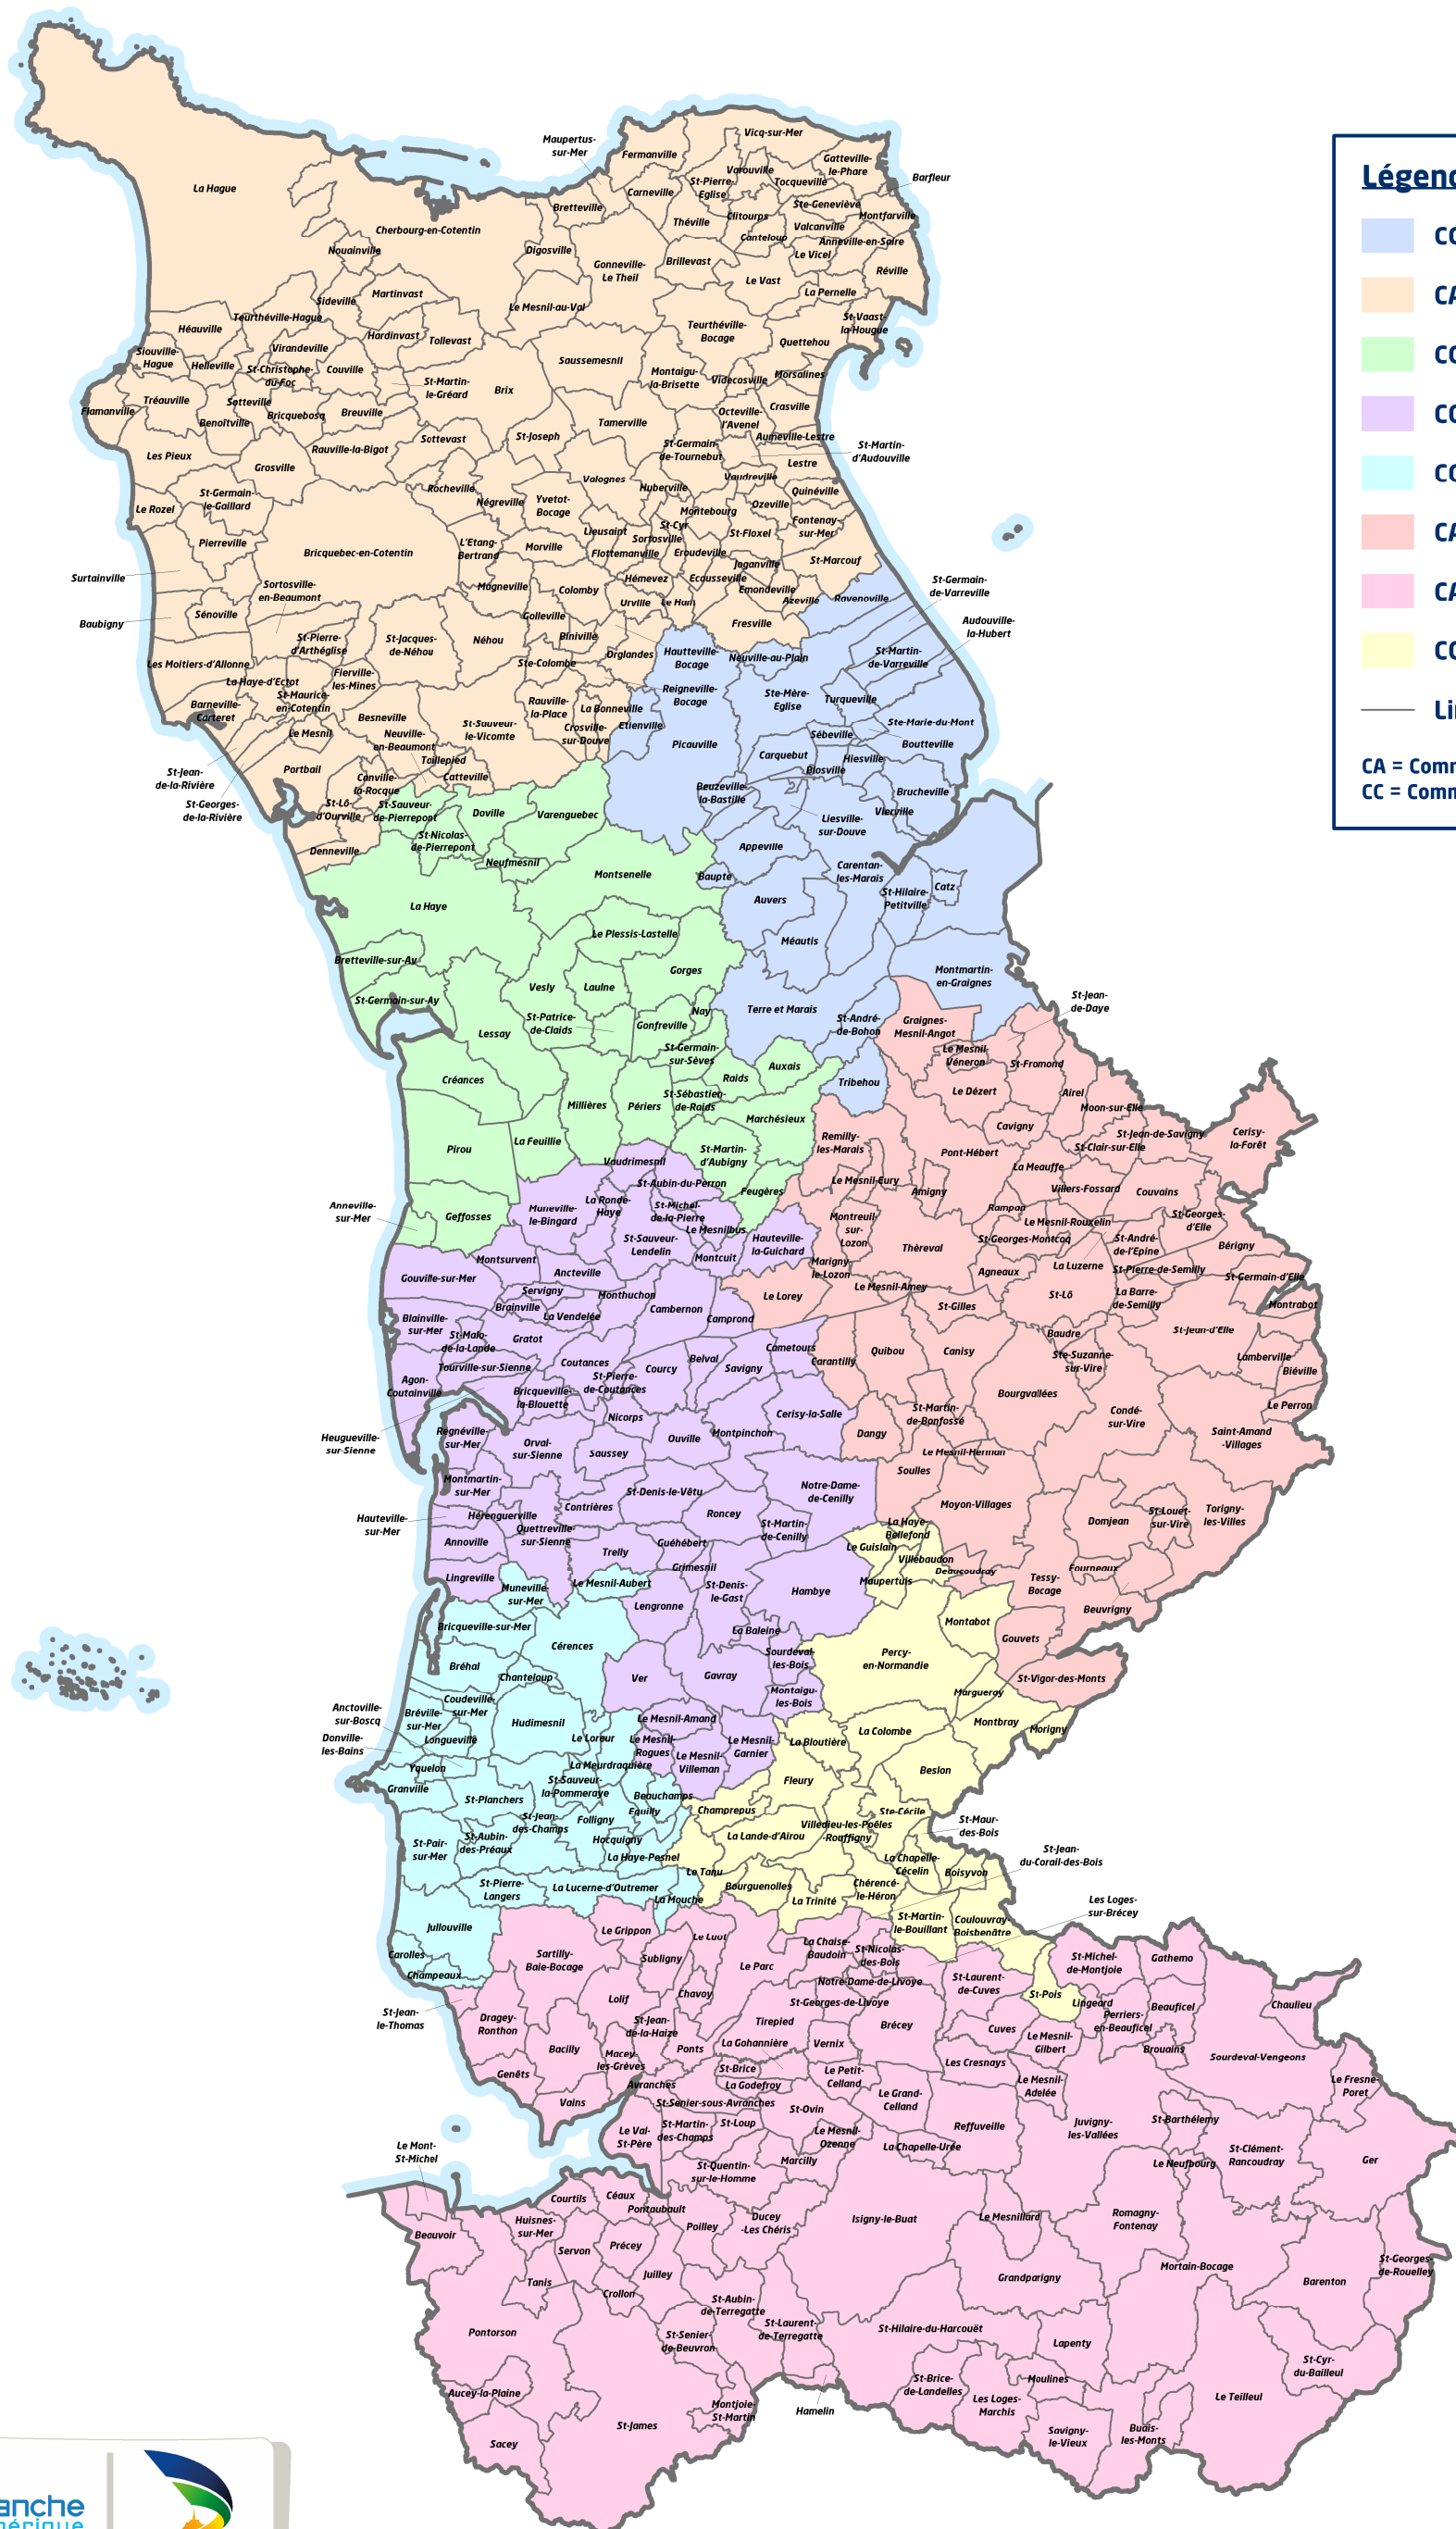

# Communes et intercommunalités

**Légende :**

- CC de la Baie du Cotentin
- CA du Cotentin
- CC Côte Ouest Centre Manche
- CC Coutances Mer et Bocage
- CC de Granville Terre et Mer
- CA Saint-Lô Agglo
- CA Mont-Saint-Michel-Normandie
- CC Villedieu Intercom
- Limite communale

CA = Communauté d'Agglomération  
CC = Communauté de Communes

0 10Km