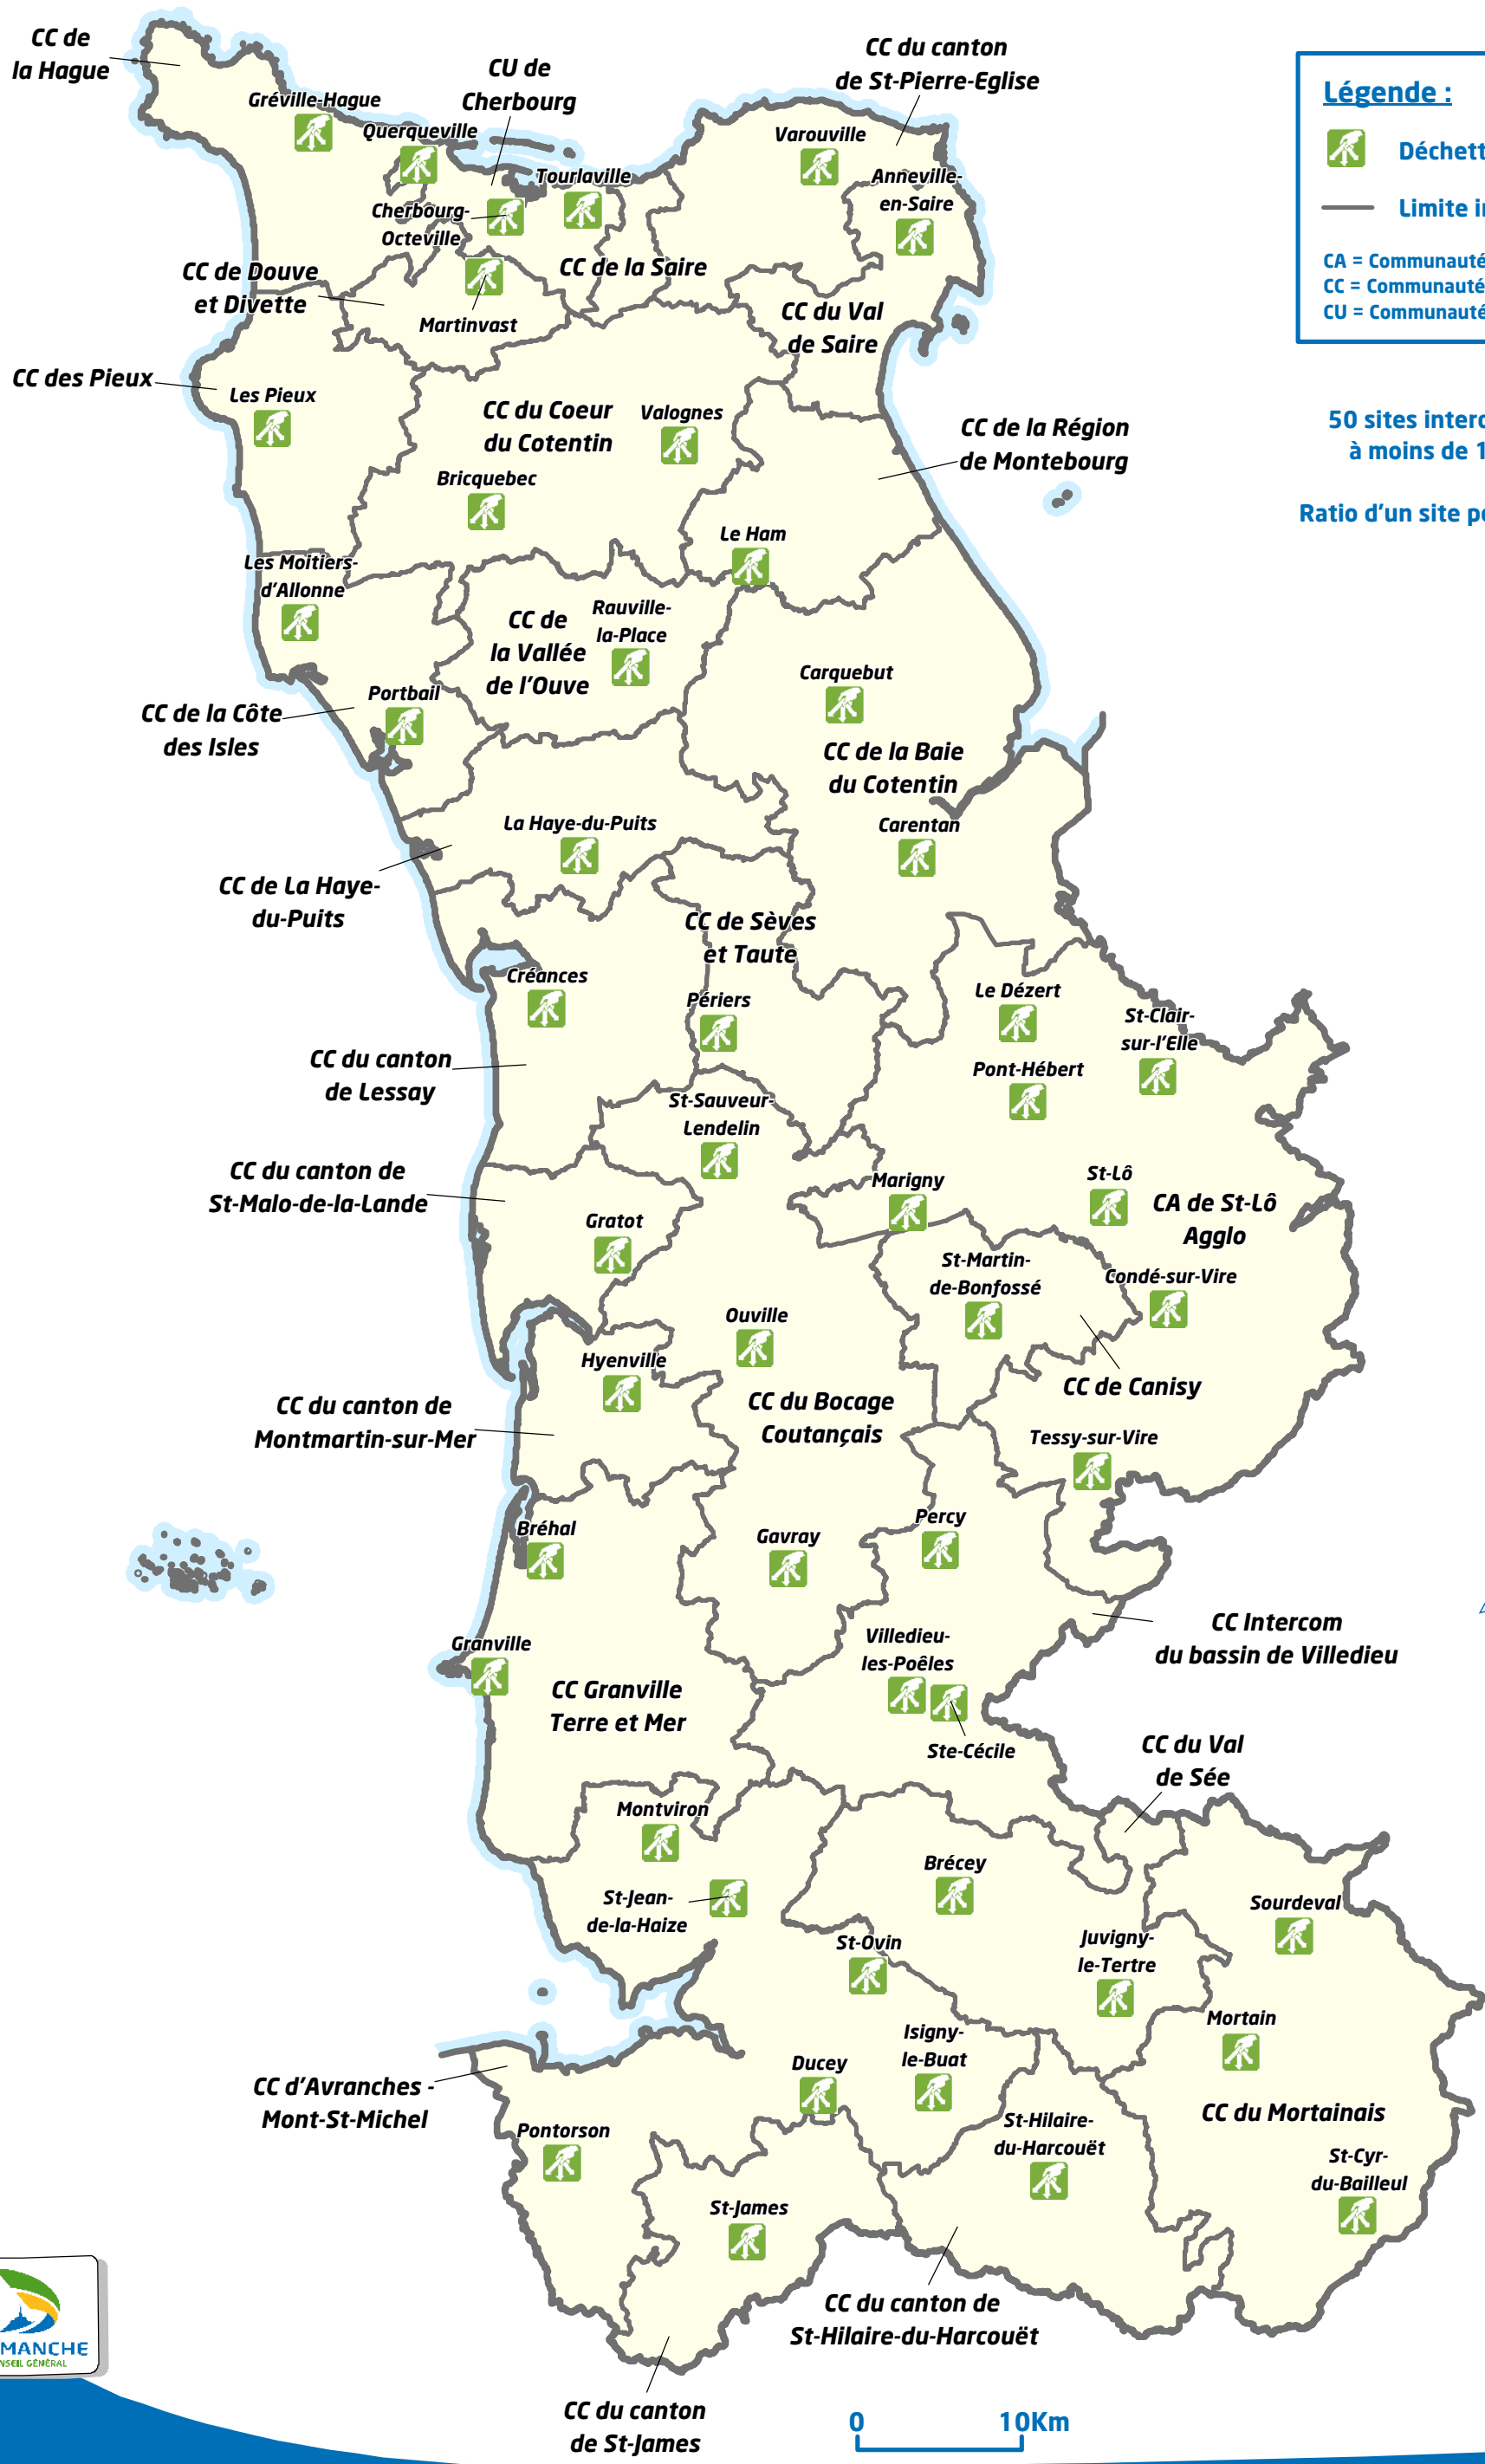

# Implantation des déchetteries de la Manche

## Situation au 1er janvier 2014

Environnement et Paysages - Département de la Manche

**Légende :**

-  Déchetterie
-  Limite intercommunale

CA = Communauté d'Agglomération  
 CC = Communauté de Communes  
 CU = Communauté Urbaine

50 sites intercommunaux disponibles à moins de 10 minutes en voiture.

Ratio d'un site pour 11 320 habitants DGF.