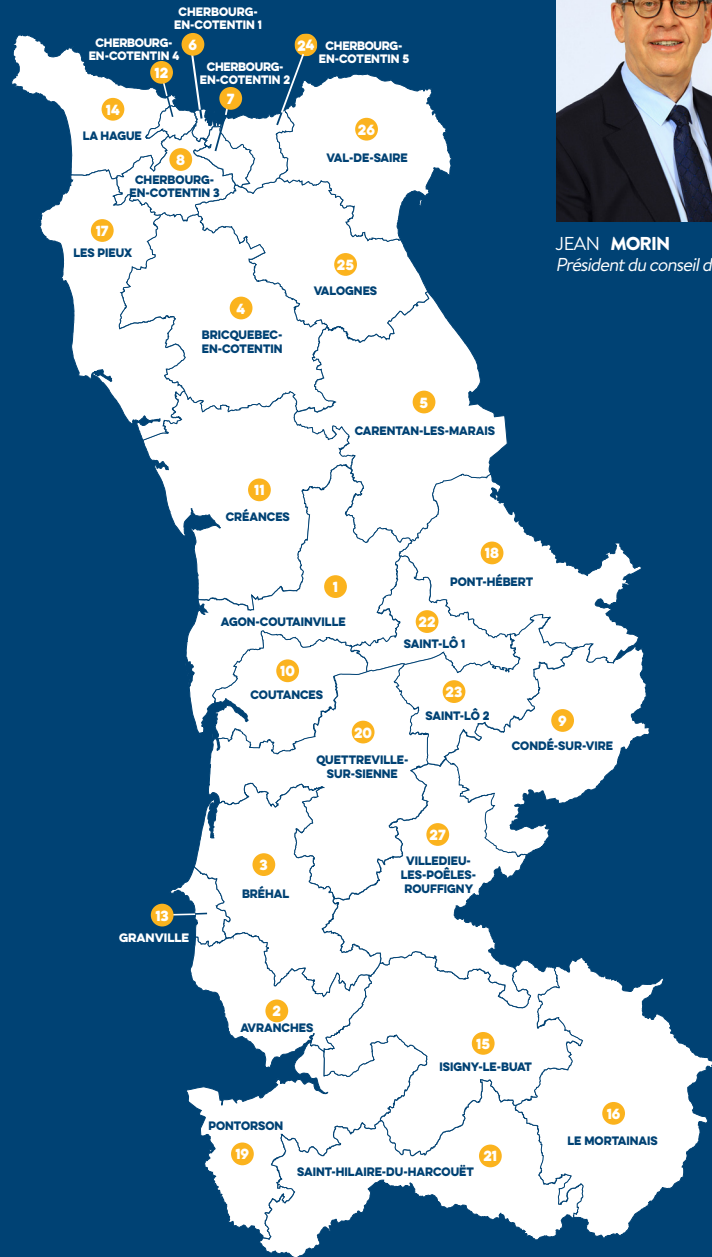

54 CONSEILLERS DÉPARTEMENTAUX À VOTRE SERVICE

JEAN MORIN
Président du conseil départemental

1 CANTON D'AGON-COUTAINVILLE

ISABELLE BOUYER MAUPAS

DAMIEN PILLON

2 CANTON D'AVRANCHES

CATHERINE BRUNAUD-RHYN

ANTOINE DELAUNAY

3 CANTON DE BRÉHAL

VALÉRIE COUPEL-BEAUFILS

ALAIN NAVARRET

4 CANTON DE BRICQUEBEC-EN-COTENTIN

VÉRONIQUE MARTIN-MORVAN

ÉRIC BRIENS

5 CANTON DE CARENTAN-LES-MARAIS

MARYSE LE GOFF