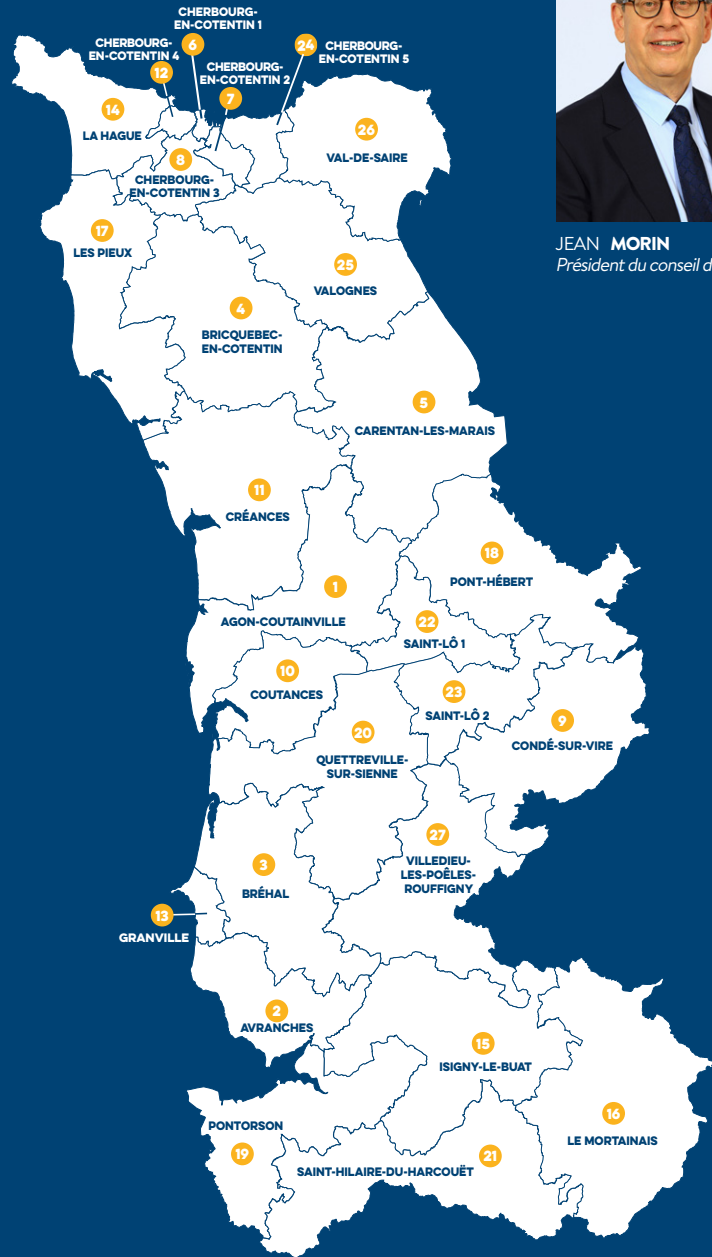

54 CONSEILLERS DÉPARTEMENTAUX À VOTRE SERVICE

JEAN MORIN
Président du conseil départemental

1 CANTON D'AGON-COUTAINVILLE

ISABELLE BOUYER MAUPAS

DAMIEN PILLON

2 CANTON D'AVRANCHES

CATHERINE BRUNAUD-RHYN

ANTOINE DELAUNAY

3 CANTON DE BRÉHAL

VALÉRIE COUPEL-BEAUFILS

ALAIN NAVARRET

4 CANTON DE BRICQUEBEC-EN-COTENTIN

VÉRONIQUE MARTIN-MORVAN

ÉRIC BRIENS

5 CANTON DE CARENTAN-LES-MARAIS

MARYSE LE GOFF