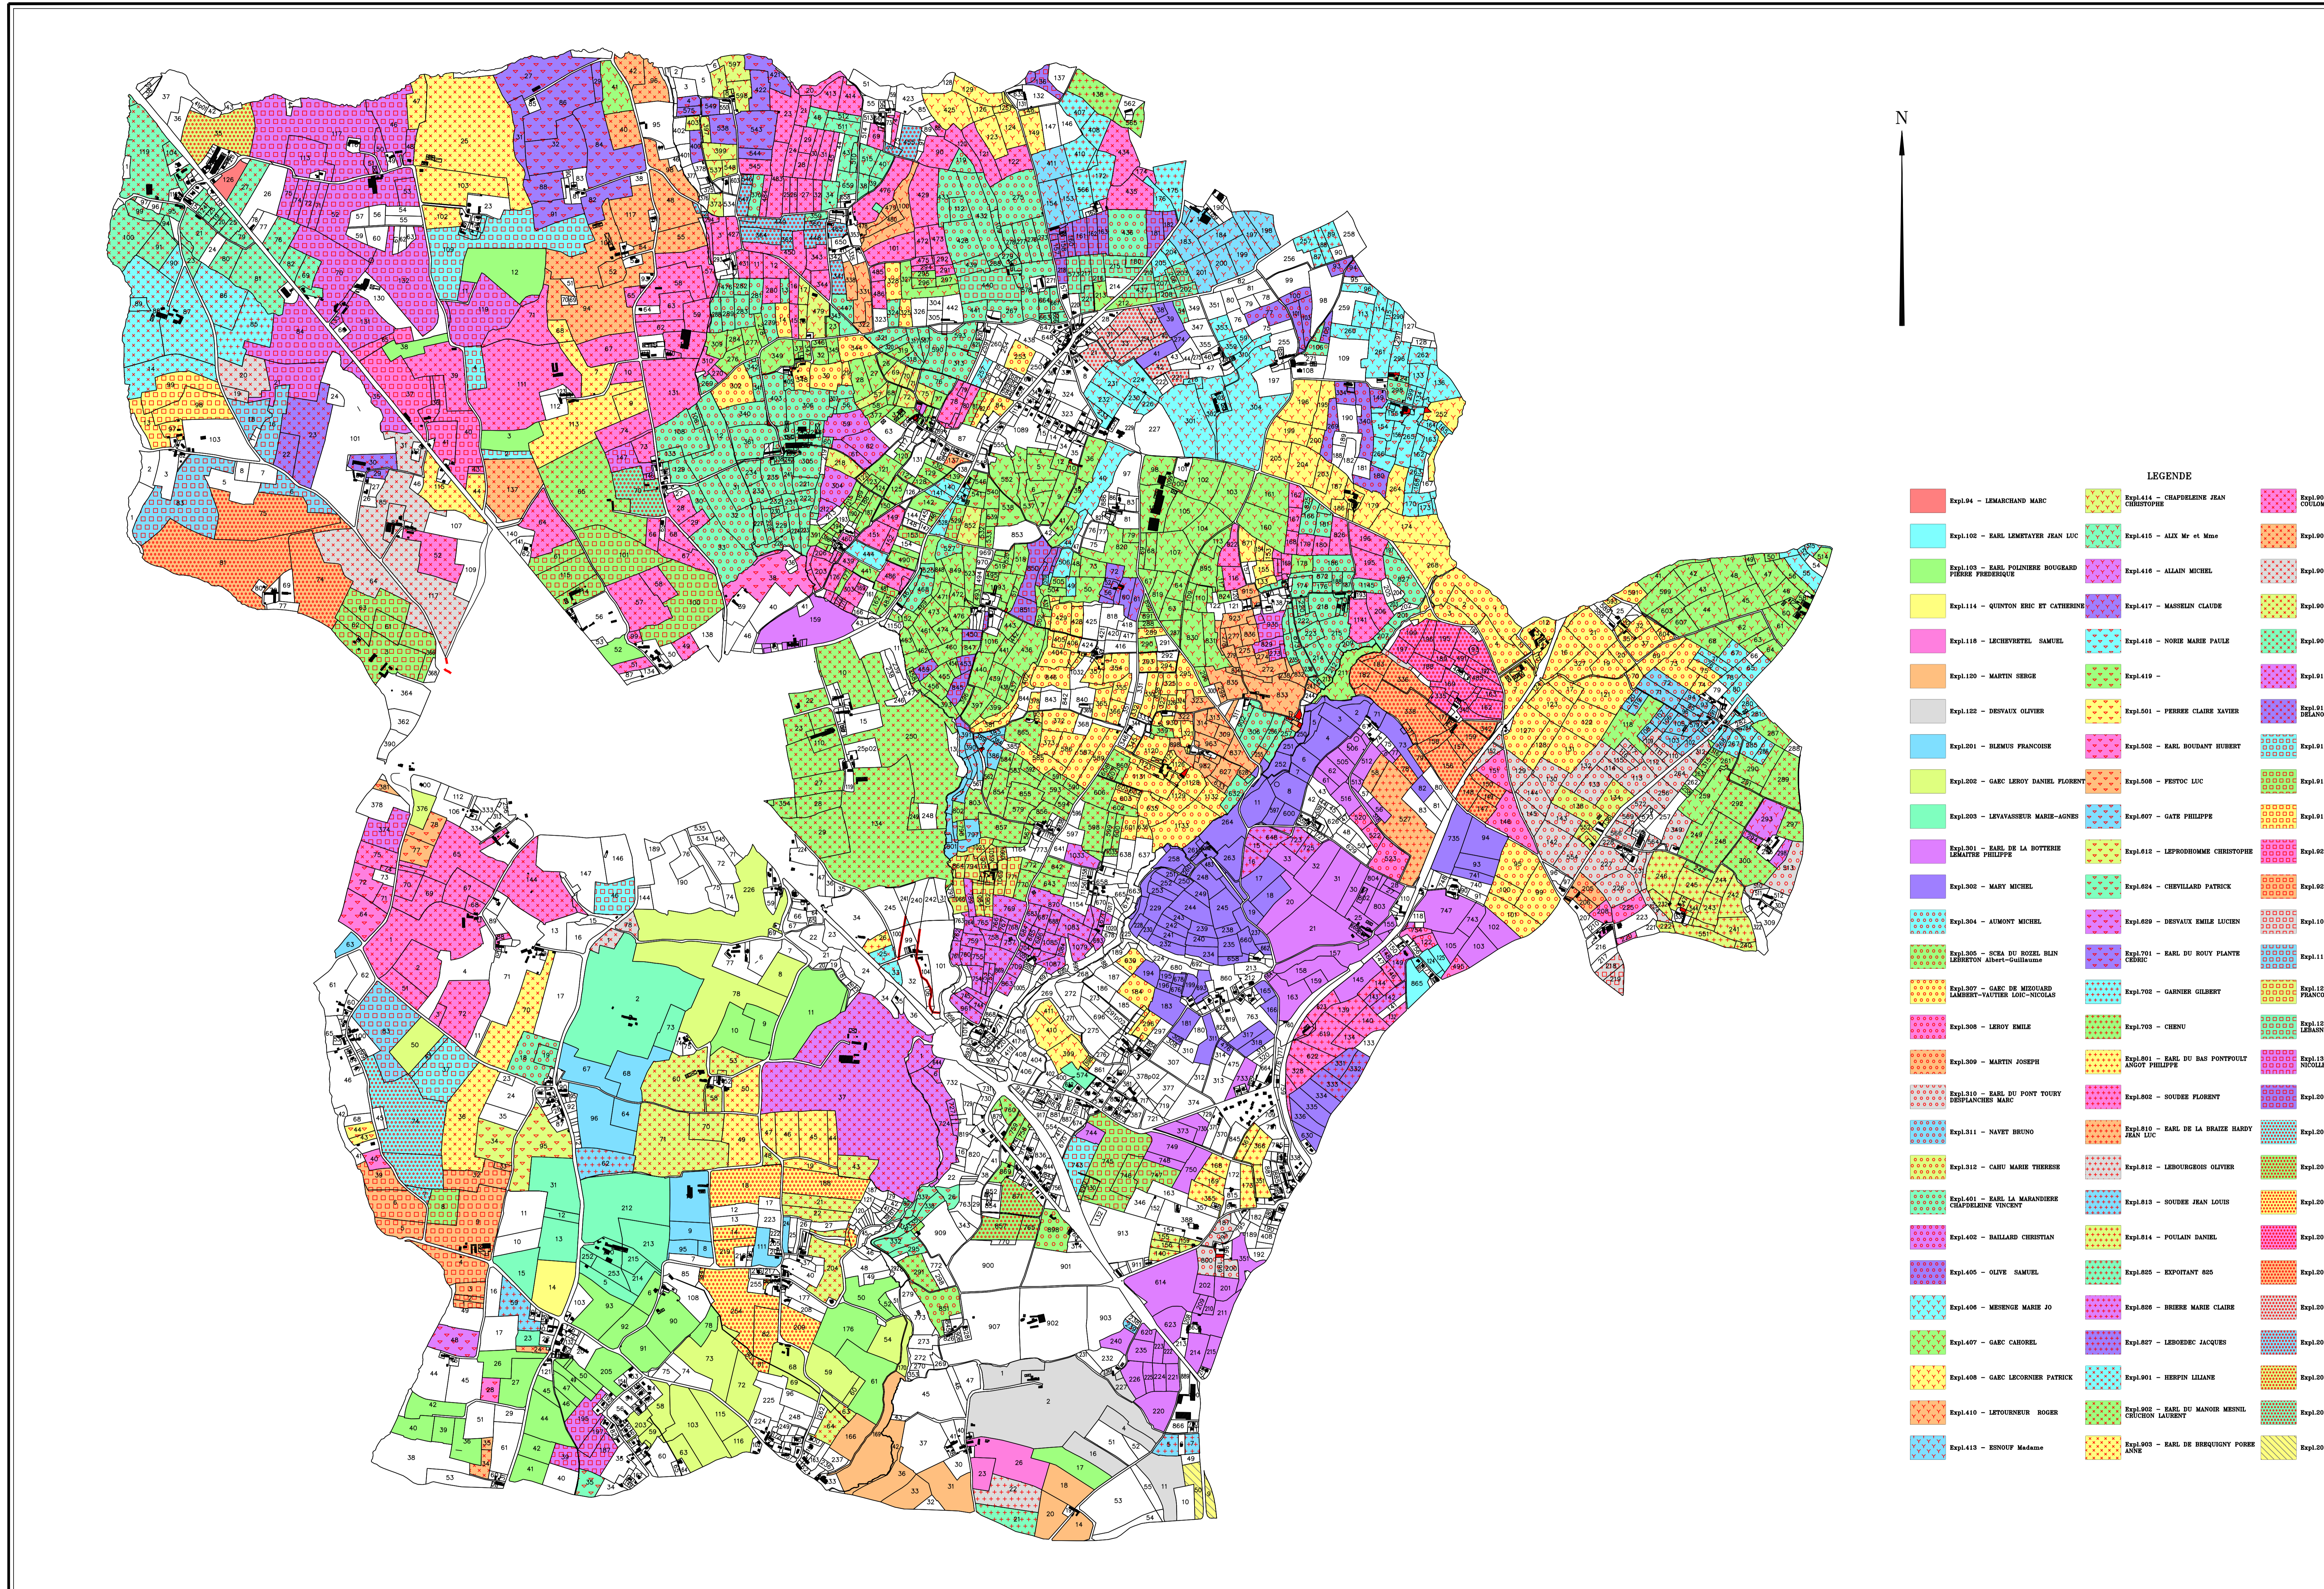

# SARTILLY (Manche)

LEGENDE

Exp104 - LEMARCHAND MARC	Exp114 - CHAPLEINE JEAN CHRISTOPHE	Exp124 - GARC DE LA VINGTIERE COLUMBINE FERRE
Exp105 - RAUL LEMETAYER JEAN LUC	Exp115 - AIZÉ Mr et Mme	Exp125 - GOSSE CHRISTOPHE
Exp106 - RAUL POLYNÈRE BOUGRAND PIÈRE FREDÉRIQUE	Exp116 - ALLAIN MICHEL	Exp126 - DEMOÏSTER DAMIEN
Exp107 - QUENTON BENOËT ET CATHERINE	Exp117 - MARCELIN CLAUDE	Exp127 - GULLAUD YVES
Exp108 - LECHEVETEL SAMUEL	Exp118 - NOËE MARIE PAULE	Exp128 - JOSSAUME JEAN-LUC
Exp109 - MARTIN SERGE	Exp119 -	Exp129 - SICA HARAS DE MIRANDE
Exp110 - DREVAUX OLIVIER	Exp120 - FERRER CLAUDE LAVIER	Exp130 - RUTIER DU MANCARTY ELISABETH FRANCE
Exp111 - HLEMIUS FRANCOISE	Exp121 - KARL BOUCHANT HUBERT	Exp131 - GOSSE BERNARDETTE
Exp112 - GARC LEROY DANIEL FLORENT	Exp122 - FRETUC LUC	Exp132 - KARL FRETUC CLAUDE NELLY
Exp113 - LEVAFRESSE MARIE-ANNE	Exp123 - GATE PHELIPPE	Exp133 - LEVILLAIN GERALD
Exp114 - RAUL DE LA BOTTIERE LEMAITRE PHELIPPE	Exp124 - LEPROGONNE CHRISTOPHE	Exp134 - PROVOST BENOËT
Exp115 - MARY MICHEL	Exp125 - CHEVILLARD PATRICK	Exp135 - SICA HARAS DU BEVERDY
Exp116 - ALMONT MICHEL	Exp126 - DREVAUX EMILE LOUÏEN	Exp136 - HULIN CHRISTOPHE
Exp117 - SICA DU BOUËL BLIN LEBERTON Albert-Guillaume	Exp127 - KARL DU BOUY PLANTE GÉRIC	Exp137 - GARC DU MONT DANIEL
Exp118 - GARC DE MEGOUARD LAMBERT-HAÏVEUR LUC-NOUËLAS	Exp128 - GARDNER GILBERT	Exp138 - LEBROUHER JEAN FRANÇOIS
Exp119 - LEROY EMILE	Exp129 - CHENU	Exp139 - SICA DE LA BREROUILLÈRE LEBLANC/LEROYARD BENOËT/ANNIE
Exp120 - MARTIN JOSEPH	Exp130 - KARL DU BAP PONTFOUST ANTOY PHELIPPE	Exp140 - GARC DES 4 SAINDONS NICOLLE JEAN
Exp121 - KARL DU PONT TOURY DESPLANCHES MARC	Exp131 - SOUËRE FLORENT	Exp141 - YGER GUILLAUME
Exp122 - NAVY BRUNO	Exp132 - KARL DE LA BRASSE BENOËT JEAN LUC	Exp142 - a voir exp1 3
Exp123 - CAHU MARIE THERÈSE	Exp133 - LEBROUHER OLIVIER	Exp143 - a voir exp1 4
Exp124 - KARL LA MARANDIERE CHAMPAGNON YVES	Exp134 - SOUËRE JEAN LOUIS	Exp144 - a voir exp1 5
Exp125 - BAILLARD CHRISTIAN	Exp135 - POULAIN DANIEL	Exp145 - a voir exp1 6
Exp126 - OLIVE SAMUEL	Exp136 - EXPOTANT 805	Exp146 - a voir exp1 7
Exp127 - MÈRENCE MARIE JO	Exp137 - BRÈRE MARIE CLAUDE	Exp147 - a voir exp1 8
Exp128 - GARC CAROLIE	Exp138 - LEBROUËRE JACQUES	Exp148 - a voir exp1 9
Exp129 - GARC LECOURNIER PATRICK	Exp139 - HERPIN LILIANE	Exp149 - a voir exp1 10
Exp130 - LETOURNEUR ROGER	Exp140 - KARL DU MANOIR MENDEL CÉCILION LAURENT	Exp150 - a voir exp1 11
Exp131 - BENOËT Mademoiselle	Exp141 - KARL DE BREROUÏRE PORCE ANNE	Exp151 - SICA DES QUATRE PEULLES