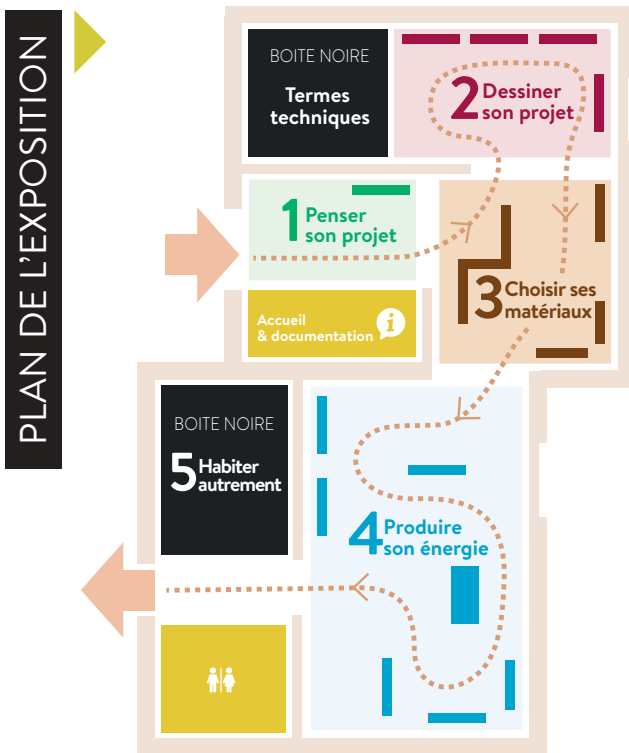

L'EXPOSITION

Découvrez les différents parcours de l'exposition !

PARCOURS CLASSIQUE ▶ Déambulation libre dans l'exposition avec des boîtes noires pour aller plus loin.

PARCOURS AUDIO ▶ Découvrez le conte audio, accessible à tous, enfants et adultes.

PARCOURS DÉCOUVERTE ▶ Livret de découverte familiale à remplir avec des mini-jeux.

Un espace documentation pour aller plus loin dans vos projets

INFORMATIONS PRATIQUES

HORAIRES D'OUVERTURE

- ♦ **Lundi, mercredi et vendredi : de 10h à 17h**
- ♦ **Mardi et jeudi : de 10h à 18h**
- ♦ Fermé pendant les vacances de Noël et au mois d'août.

TARIFS

- ♦ **Visite de l'exposition et du jardin** : accès libre et gratuit
- ♦ **Visite guidée pour les groupes** (hors scolaires) : 2 € par personne (forfait de 50 € par groupe de plus de 25 personnes).