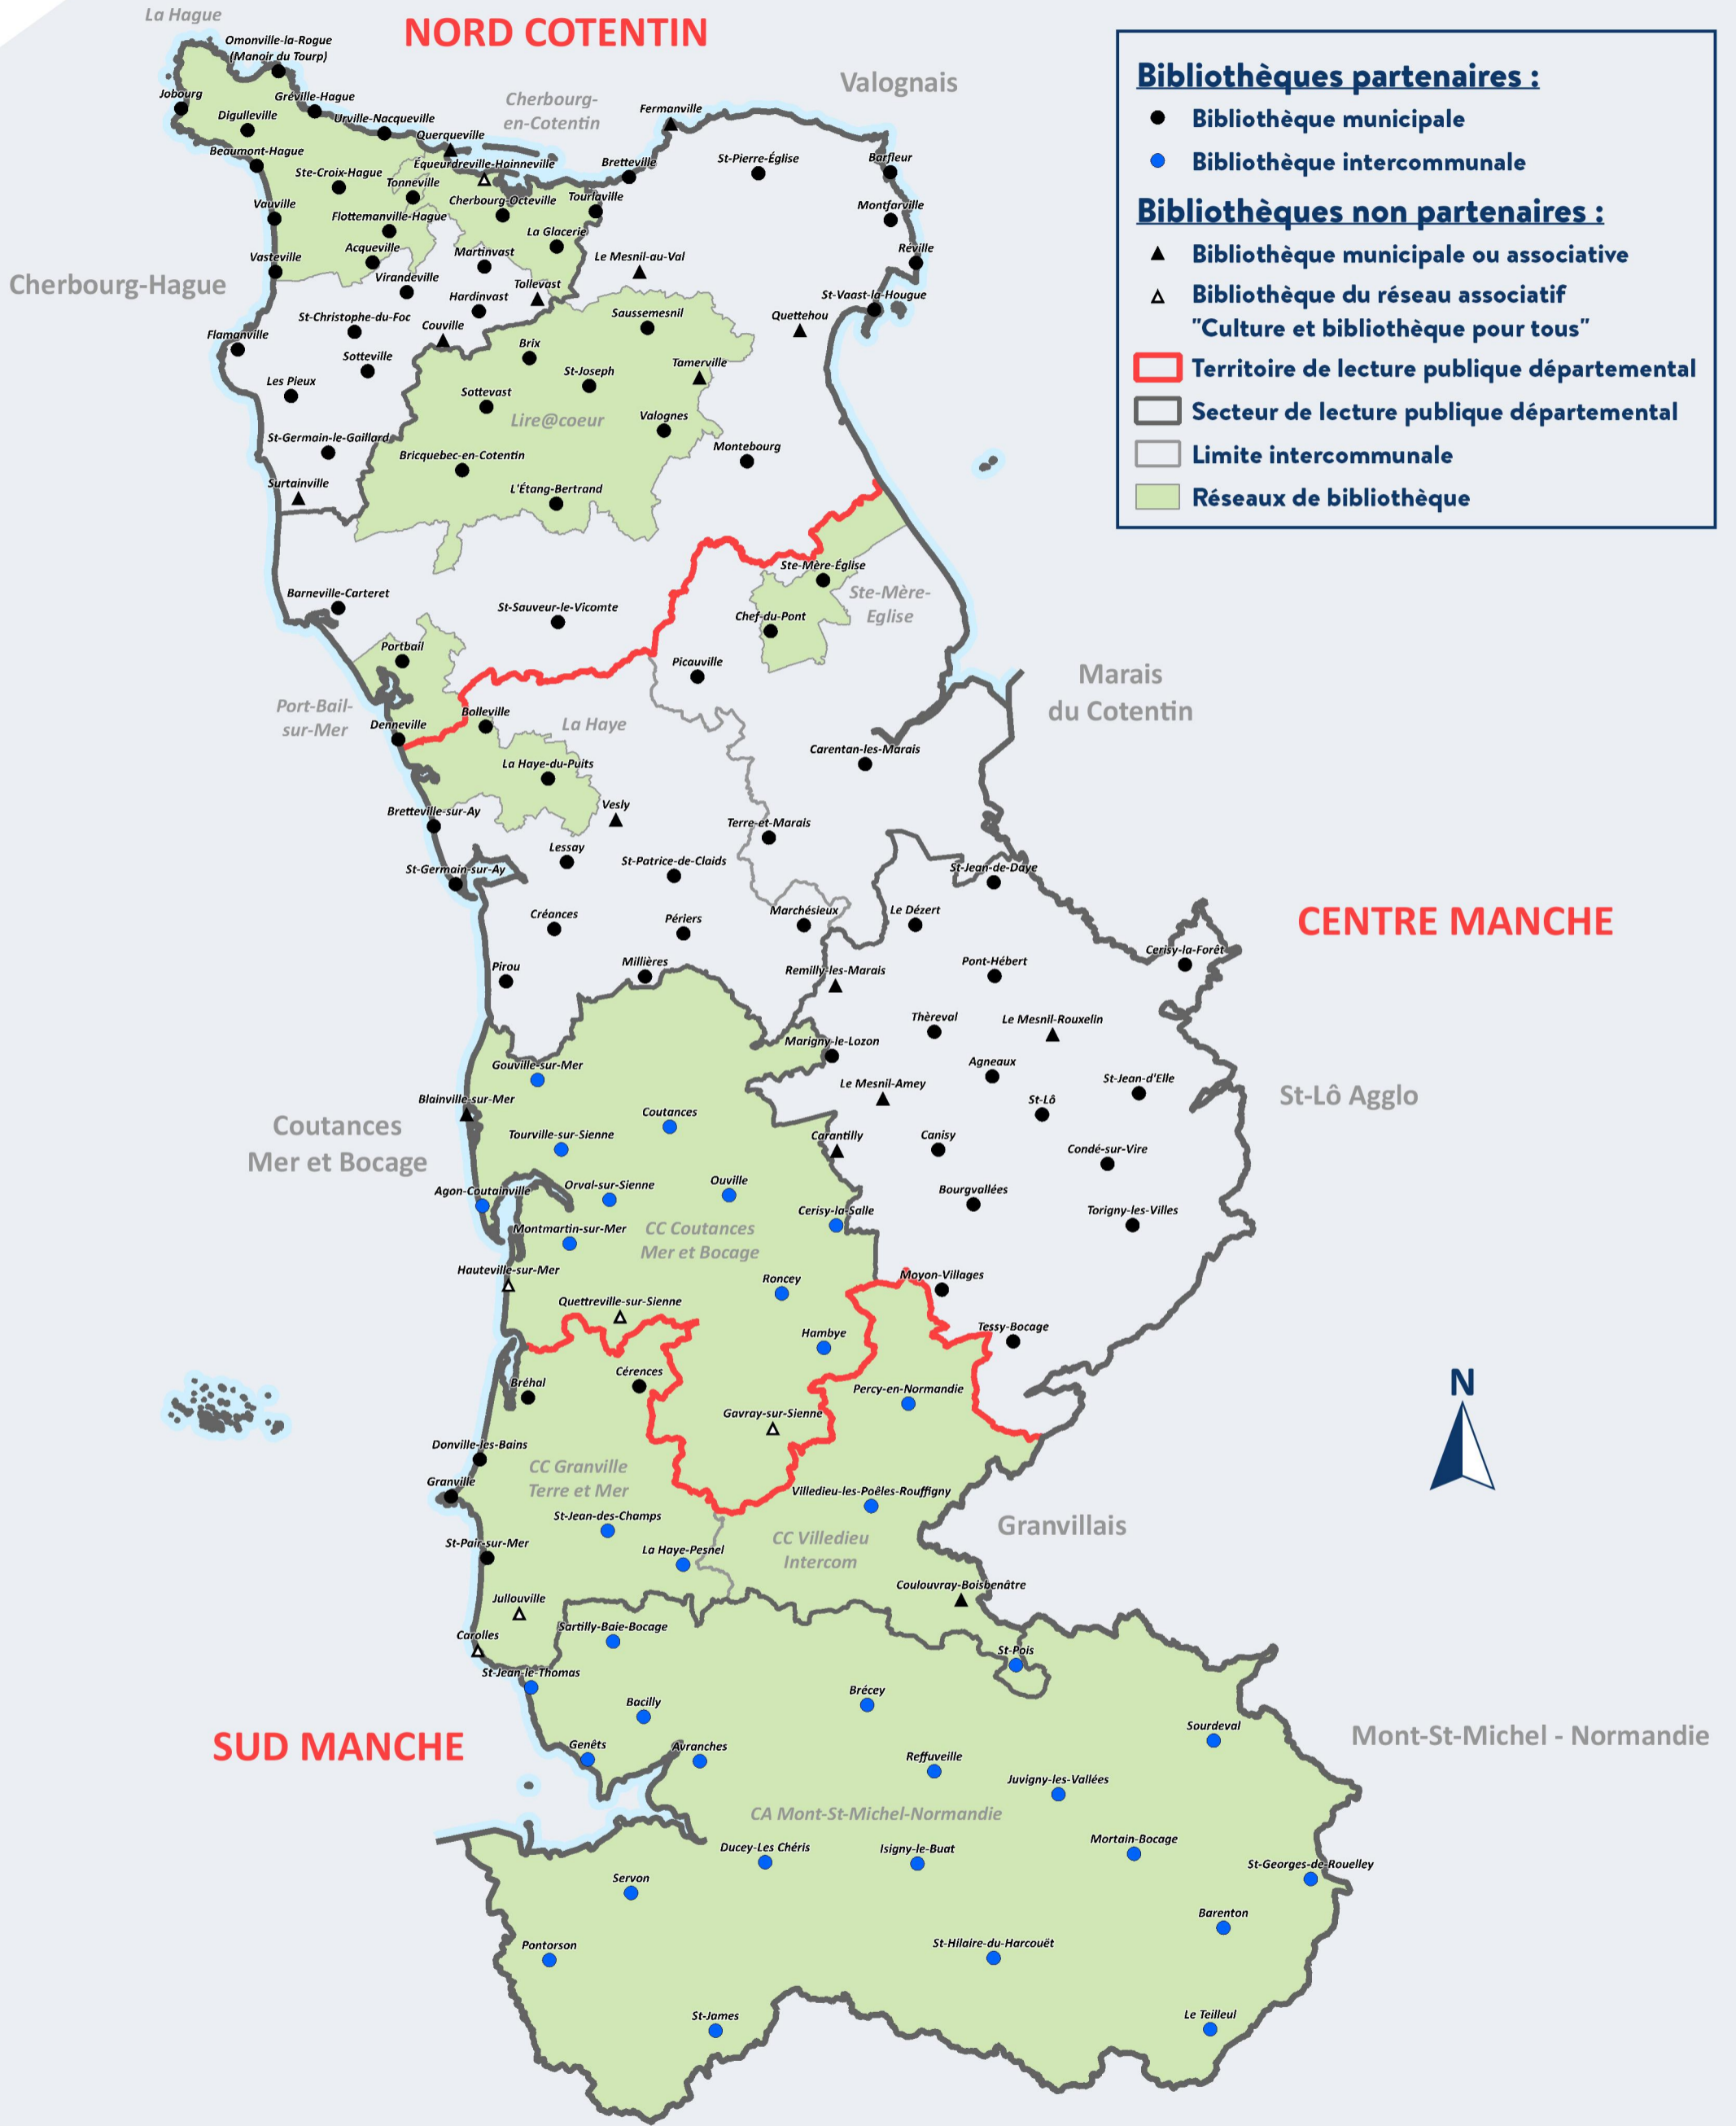

Manche - Lecture publique

Bibliothèques partenaires :

- Bibliothèque municipale
- Bibliothèque intercommunale

Bibliothèques non partenaires :

- ▲ Bibliothèque municipale ou associative
- ▲ Bibliothèque du réseau associatif "Culture et bibliothèque pour tous"

Territoire de lecture publique départemental
 Secteur de lecture publique départemental
 Limite intercommunale
 Réseaux de bibliothèque