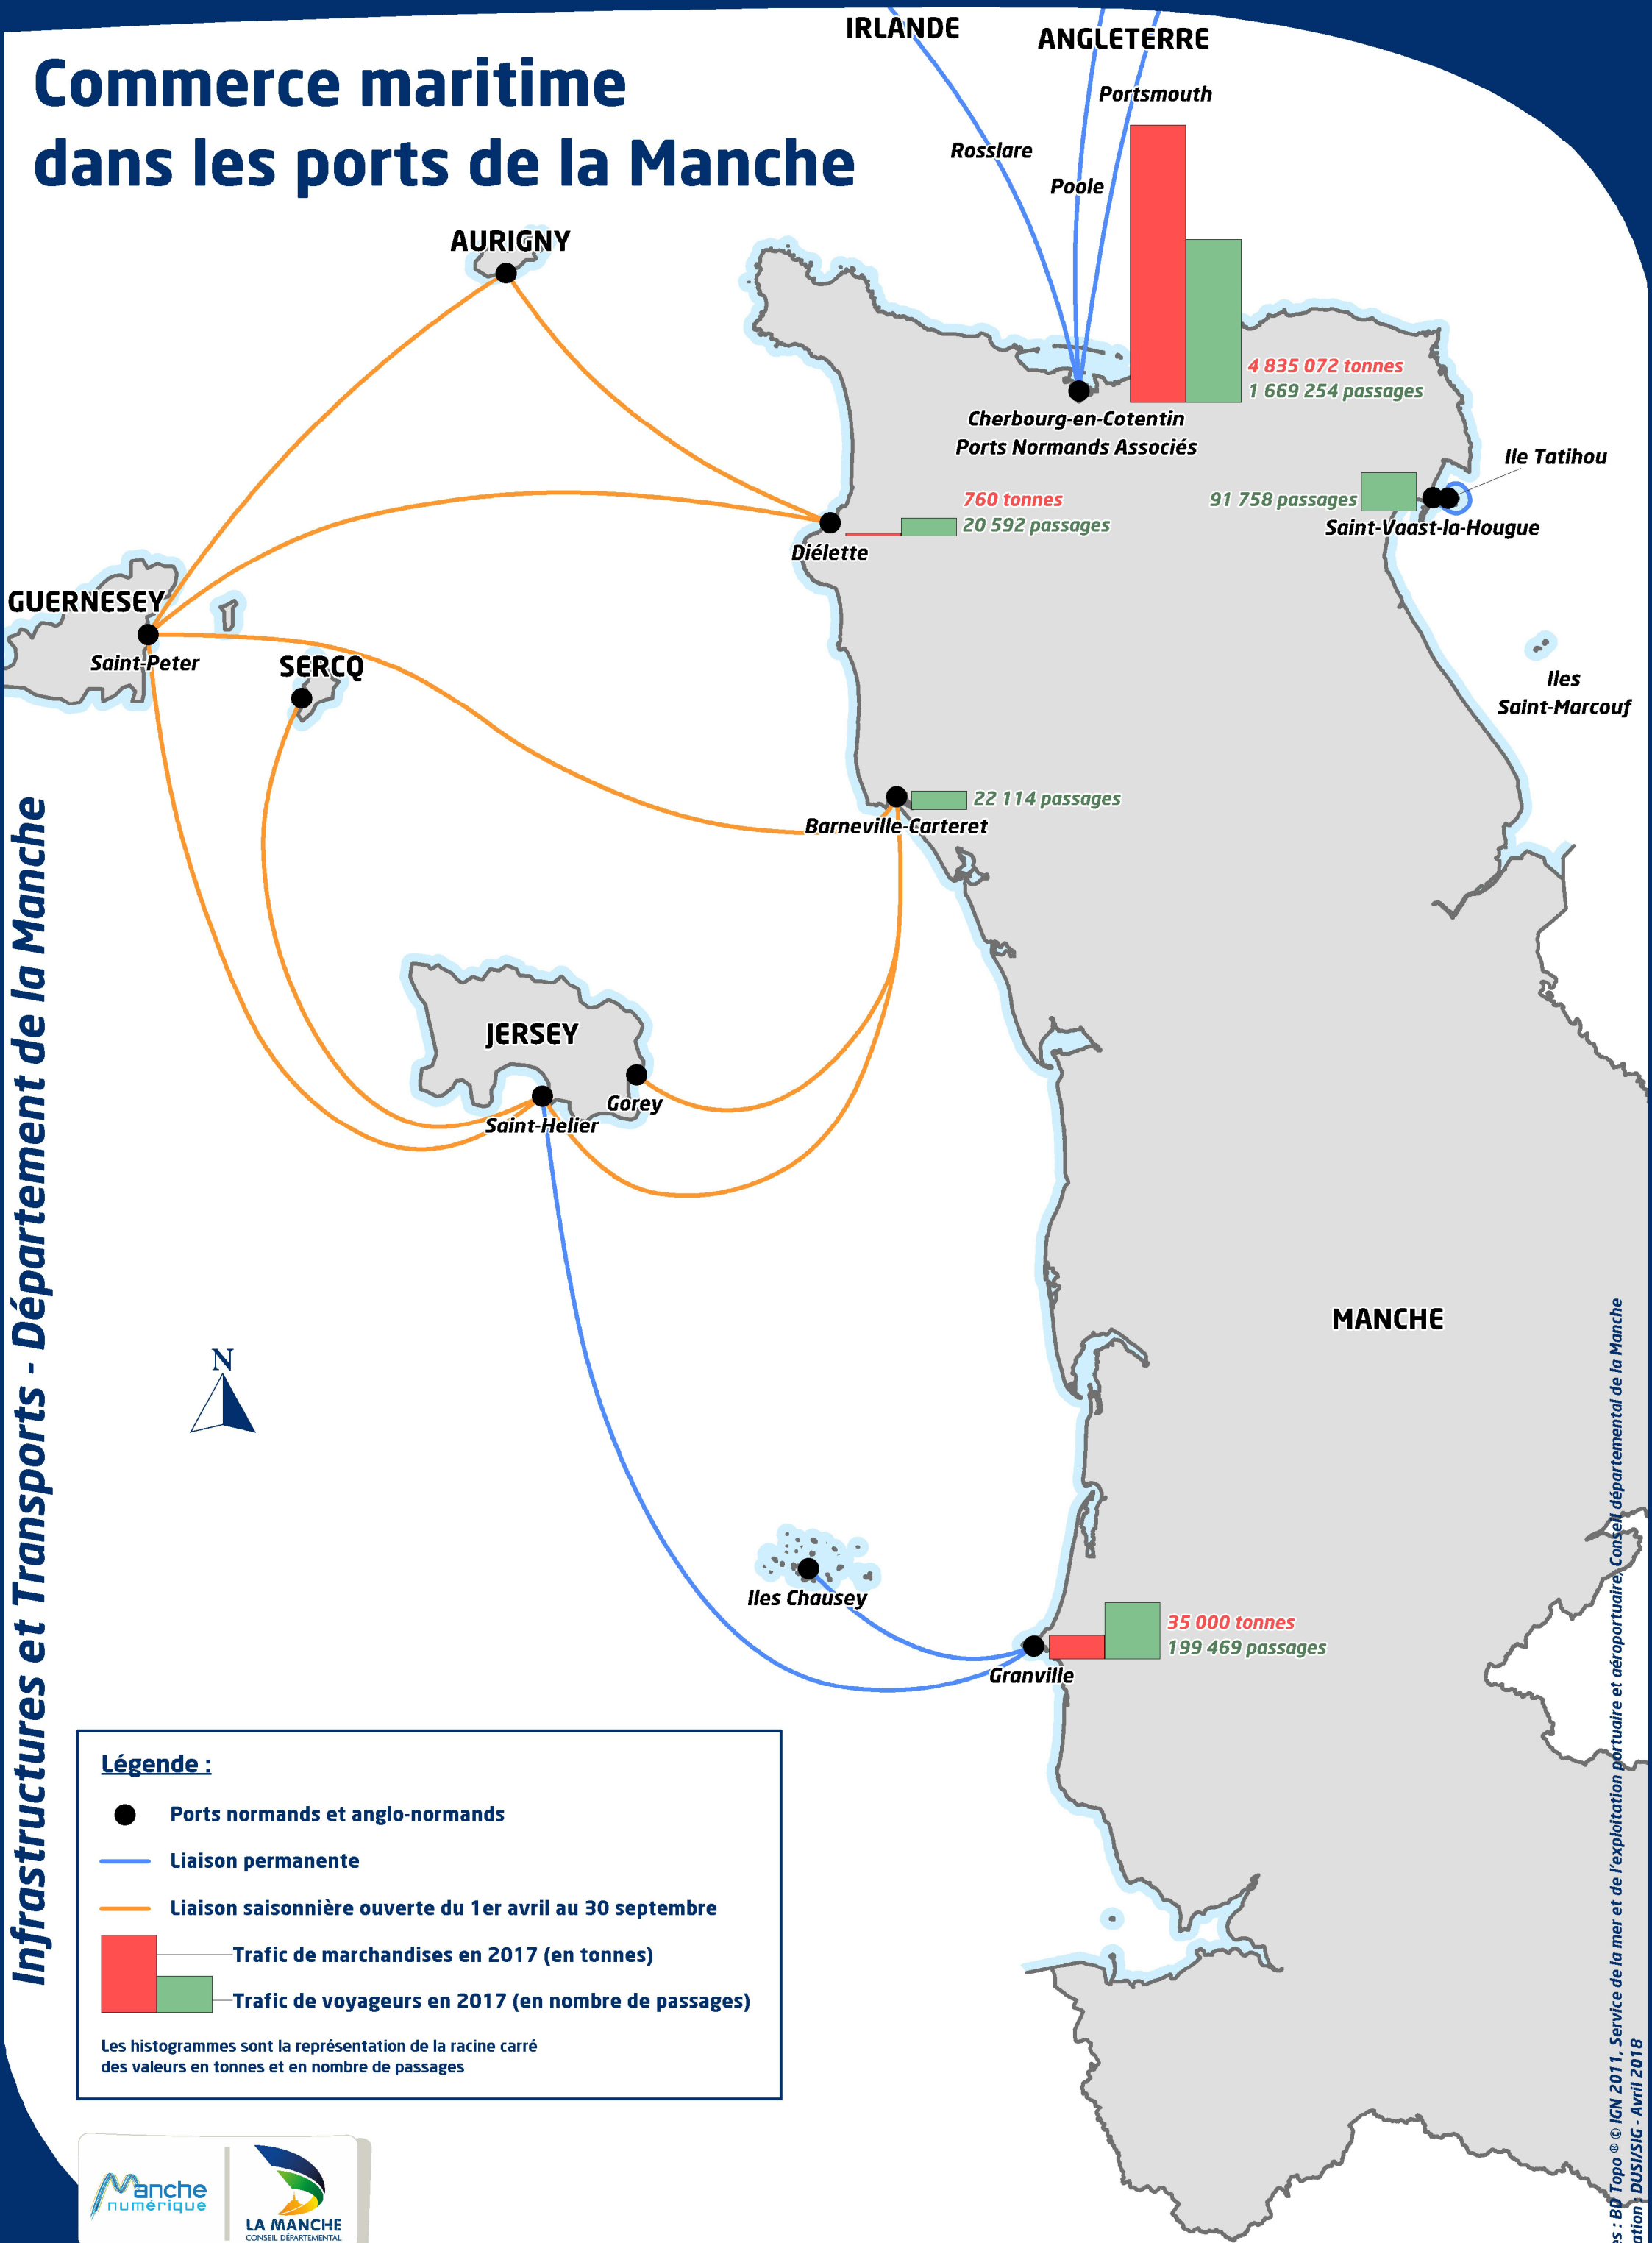

Commerce maritime dans les ports de la Manche

Infrastructures et Transports - Département de la Manche

0 10Km

Sources : BD Topo © IGN 2011, Service de la mer et de l'exploitation portuaire et aéroportuaire, Conseil départemental de la Manche Réalisation : DUSI/SIG - Avril 2018