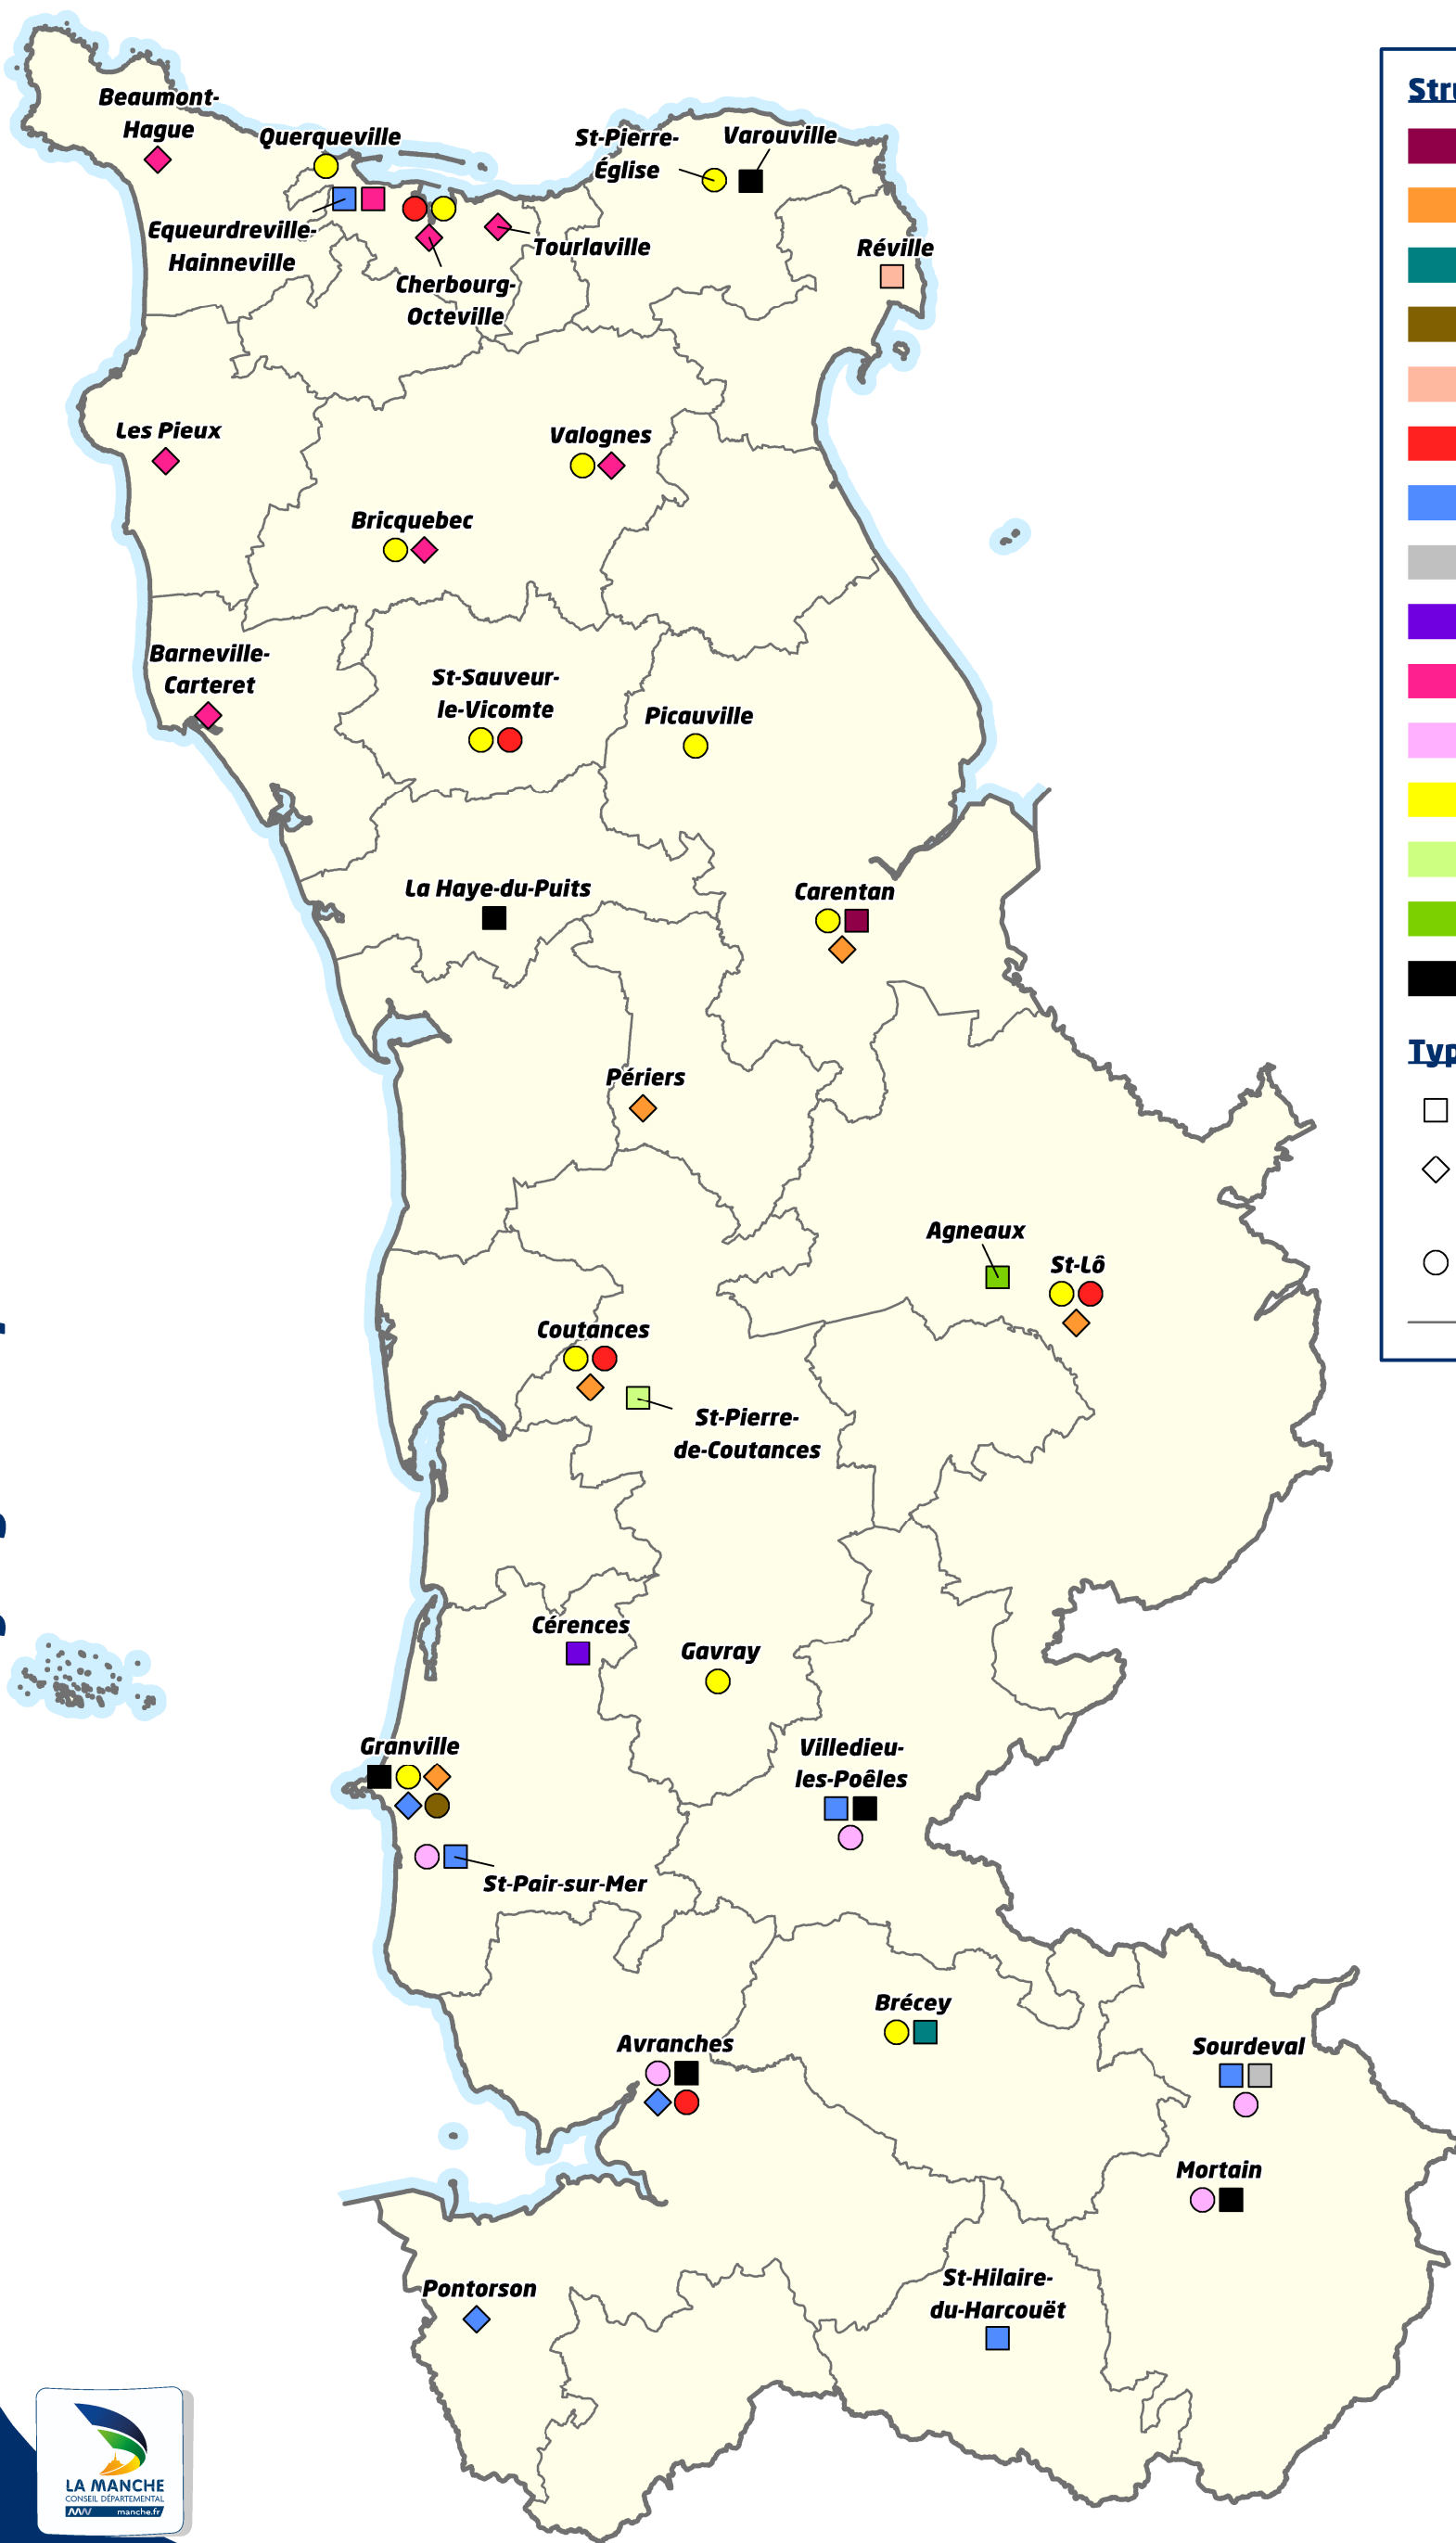

# Acteurs et sites de "ré-emploi - recyclage"

## Situation au 31/12/2014

### Structures :

- ABEC
- Association AFERE
- Athénée
- Banque du Meuble et Epicerie Solidaire
- Confort pour tous
- Croix Rouge
- Emmaüs 50
- Main dans la Main
- Rejouets
- Relais Enfant
- Secours Catholique
- Secours Populaire
- Tritout Solidaire "Coutances"
- Tritout Solidaire "Saint-Lô"
- Projet en cours ou à l'étude (5)

### Types de magasin et d'action :

- Magasin "ré-emploi et recyclage"
- Magasin de revente de vêtements, y compris braderie ponctuelle
- Actions caritatives vestiaire/mobilier
- Limite intercommunale

0 10Km