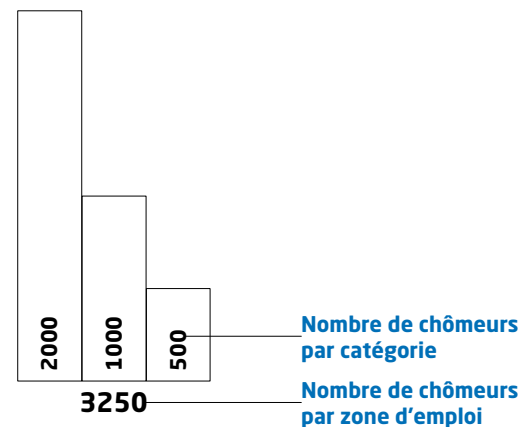

### Catégories de chômeurs :

- Chômage des femmes
- Chômage des moins de 25 ans
- Chômage de longue durée (> à 1 an)

— Limite de zone d'emploi

— Limite de canton

Zone d'emploi de Vire = Manche + Calvados