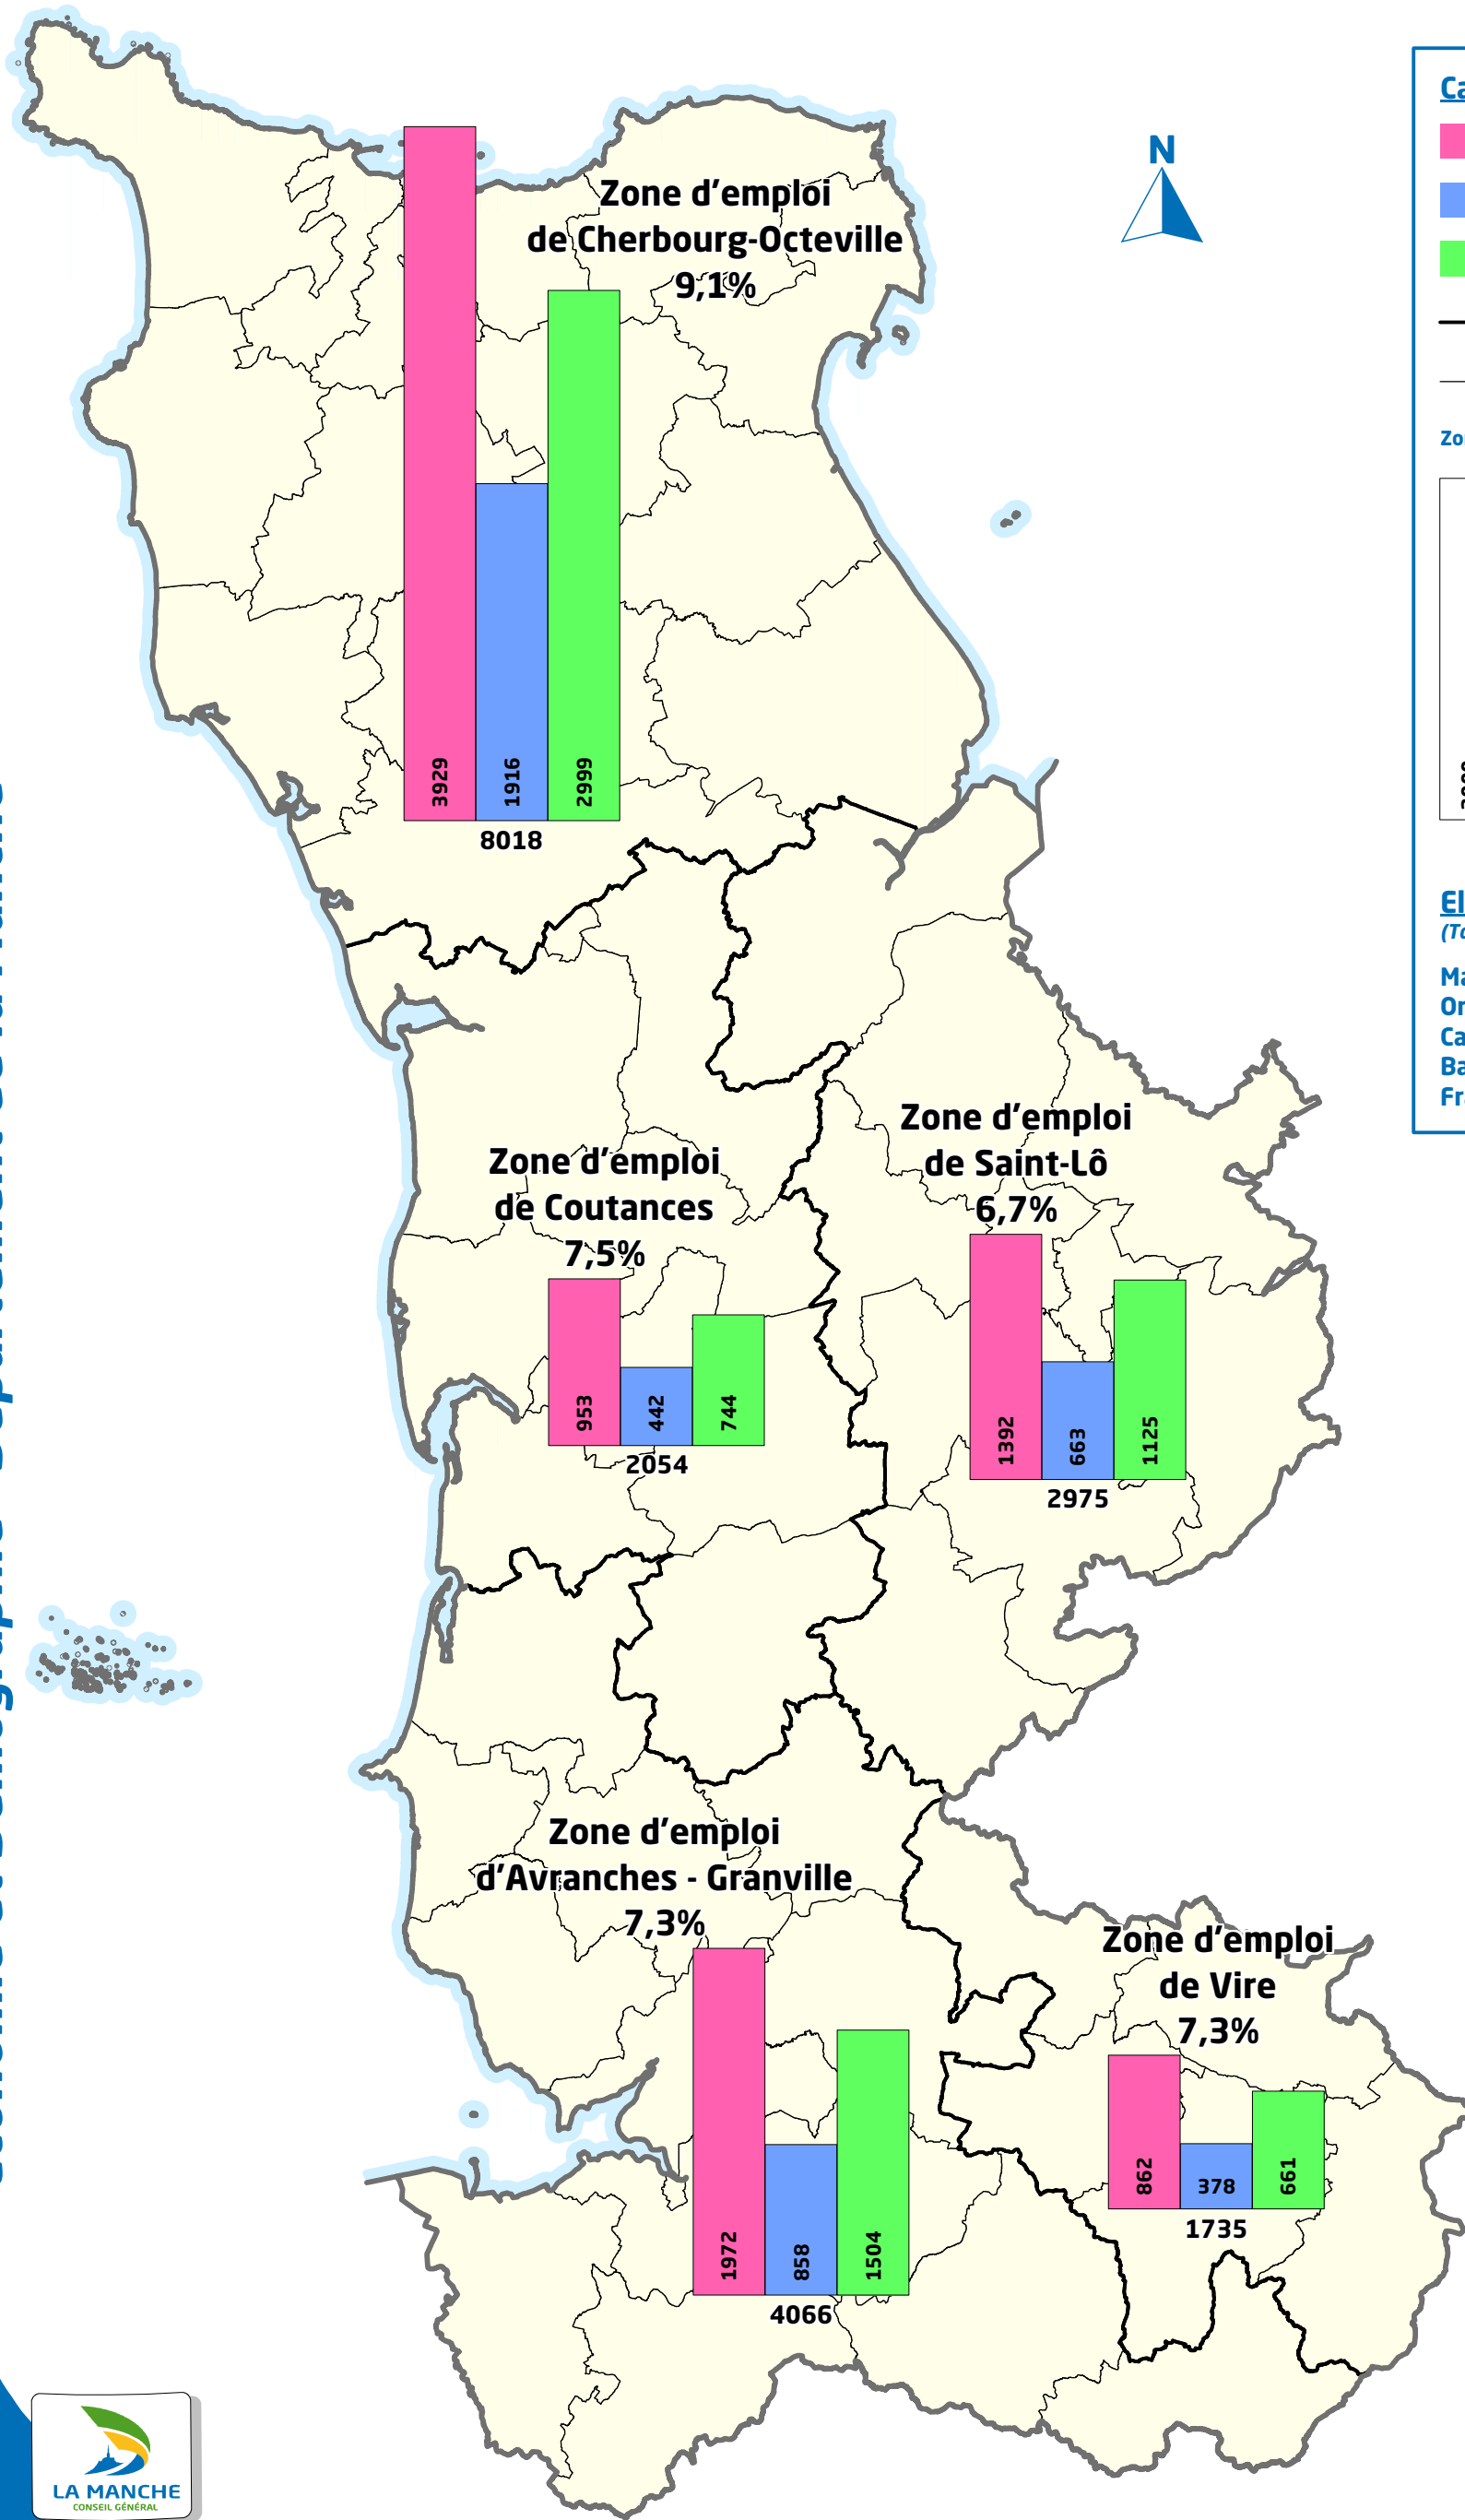

# Répartition des chômeurs par catégorie

## Chiffres au 31 décembre 2010

### Catégories de chômeurs :

- Chômage des femmes
- Chômage des moins de 25 ans
- Chômage de longue durée (> à 1 an)

— Limite de zone d'emploi

— Limite de canton

Zone d'emploi de Vire = Manche + Calvados

### Éléments de comparaison :

(Taux de chômage)

- Manche = 7,8%
- Orne = 8,7%
- Calvados = 8,9%
- Basse-Normandie = 8,5%
- France = 9,2%