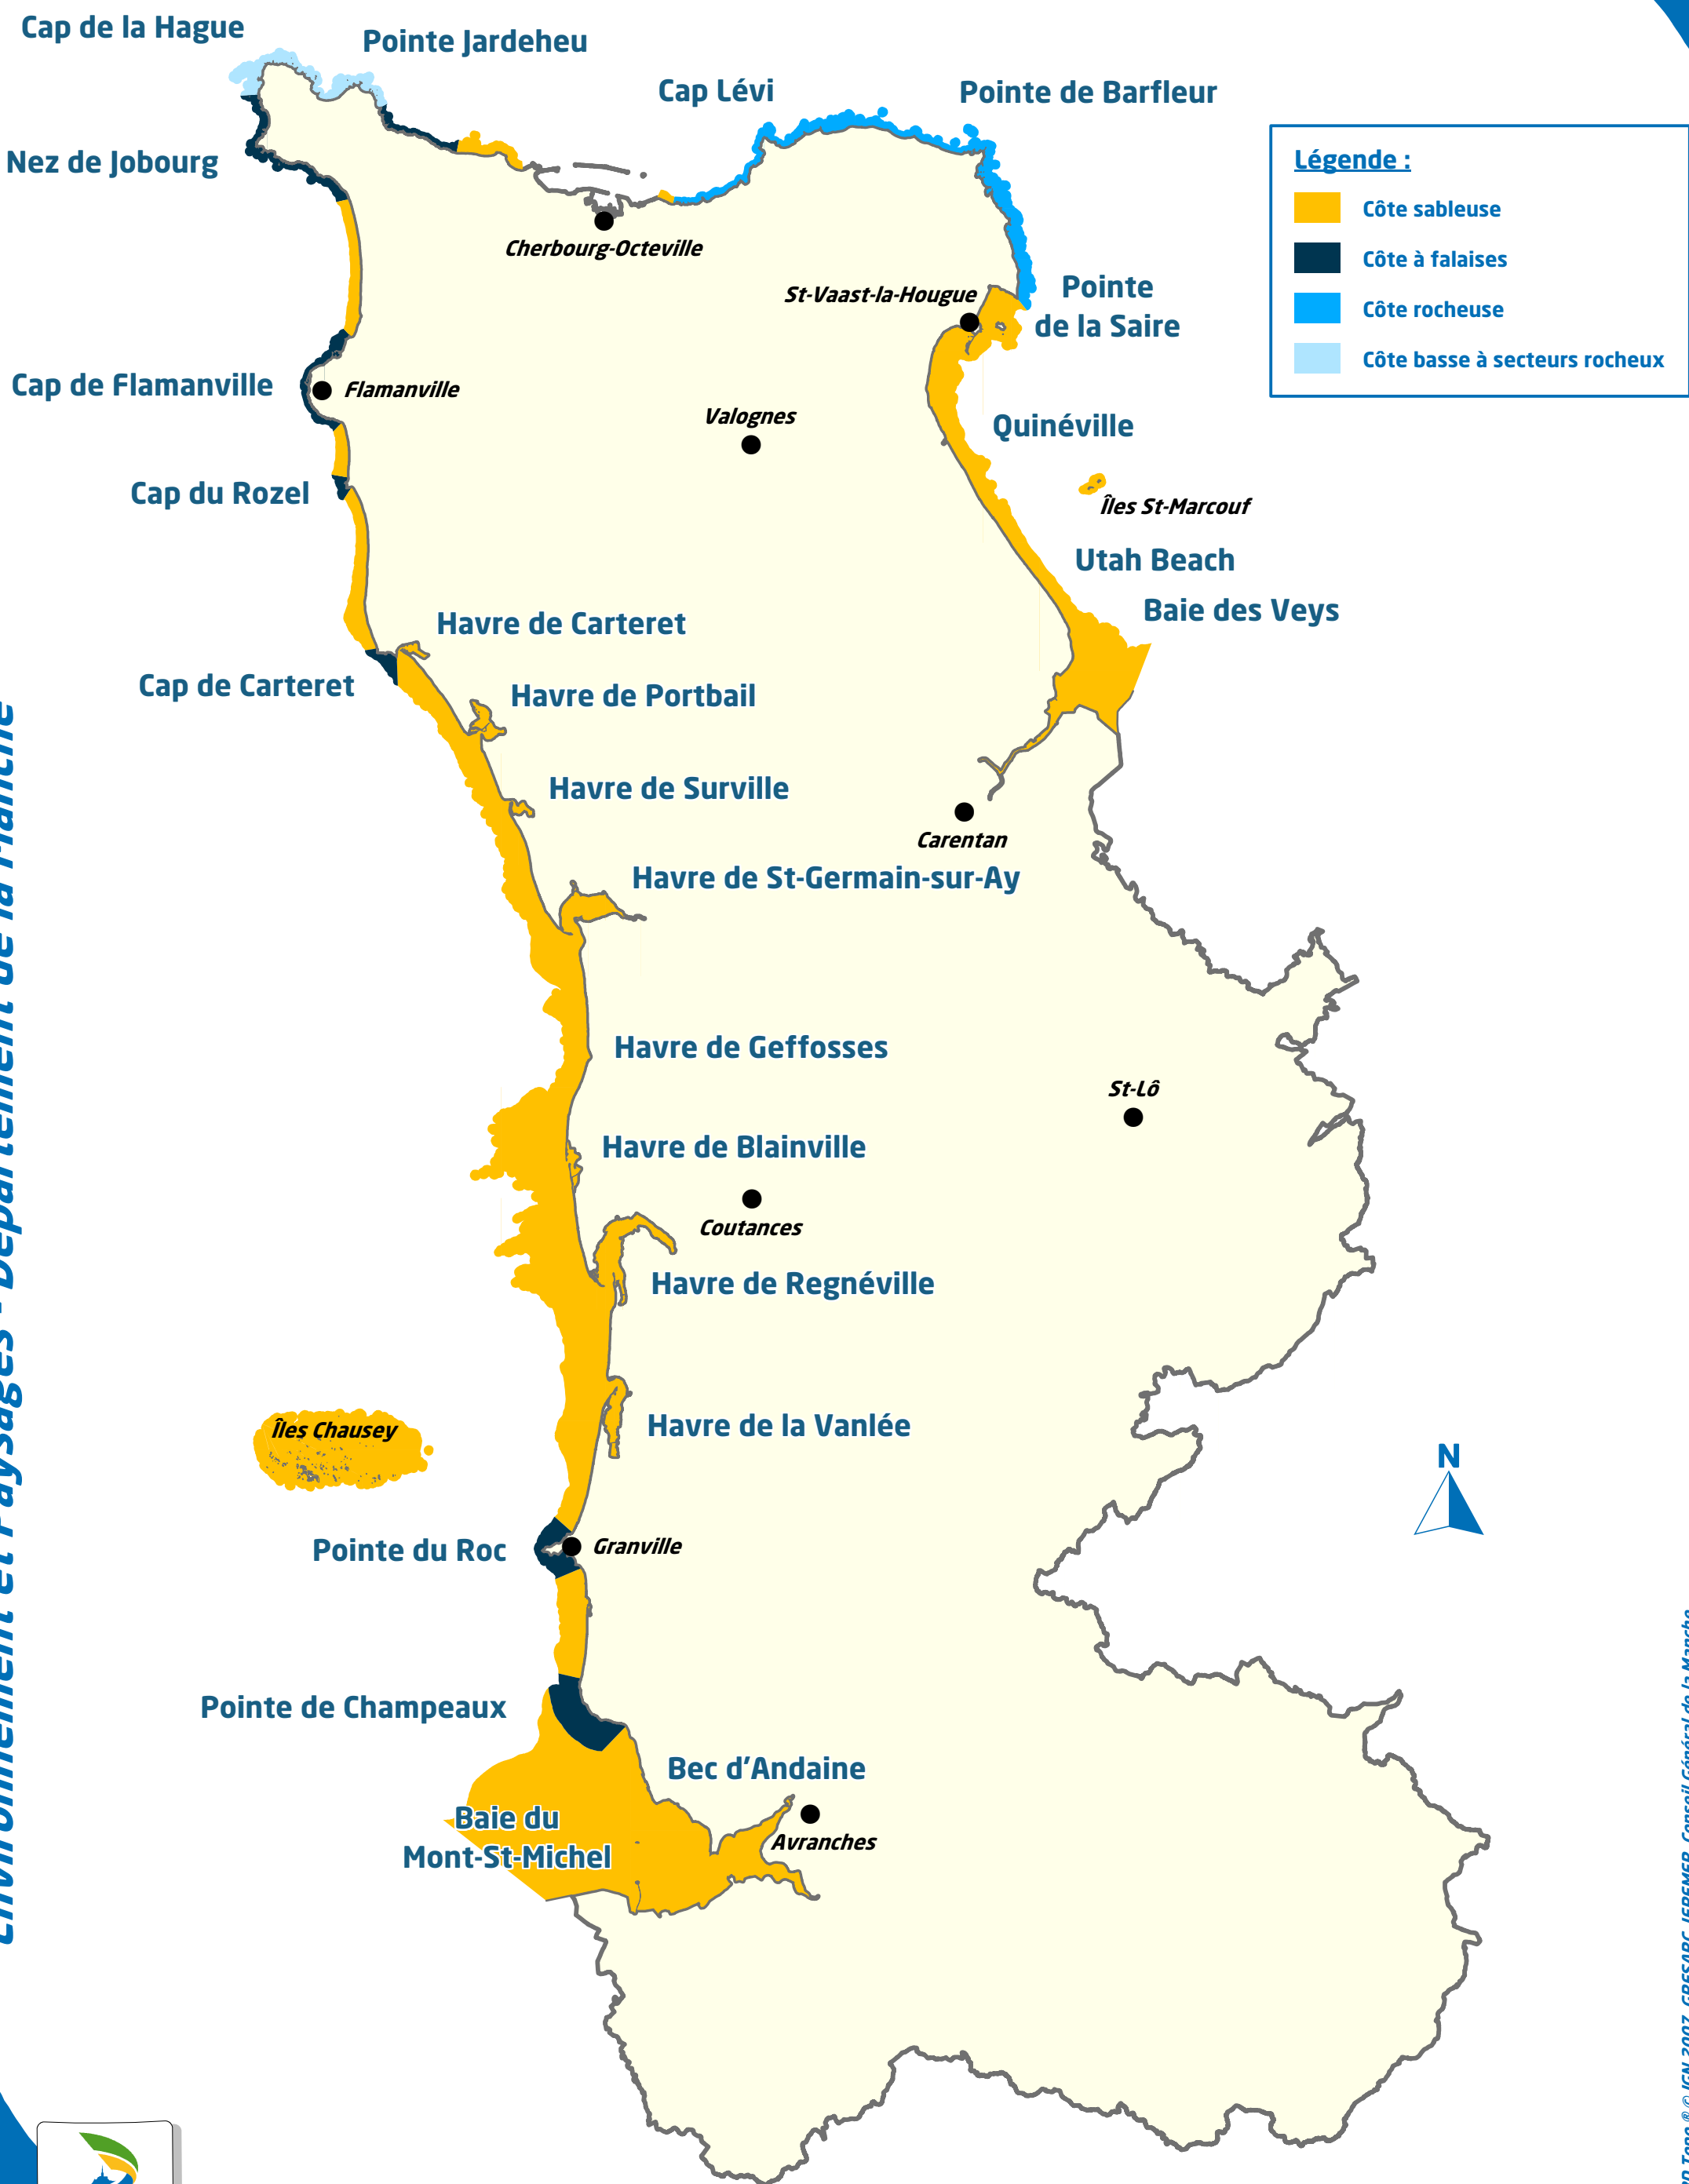

Nature du trait de côte

Environnement et Paysages - Département de la Manche

0 10Km