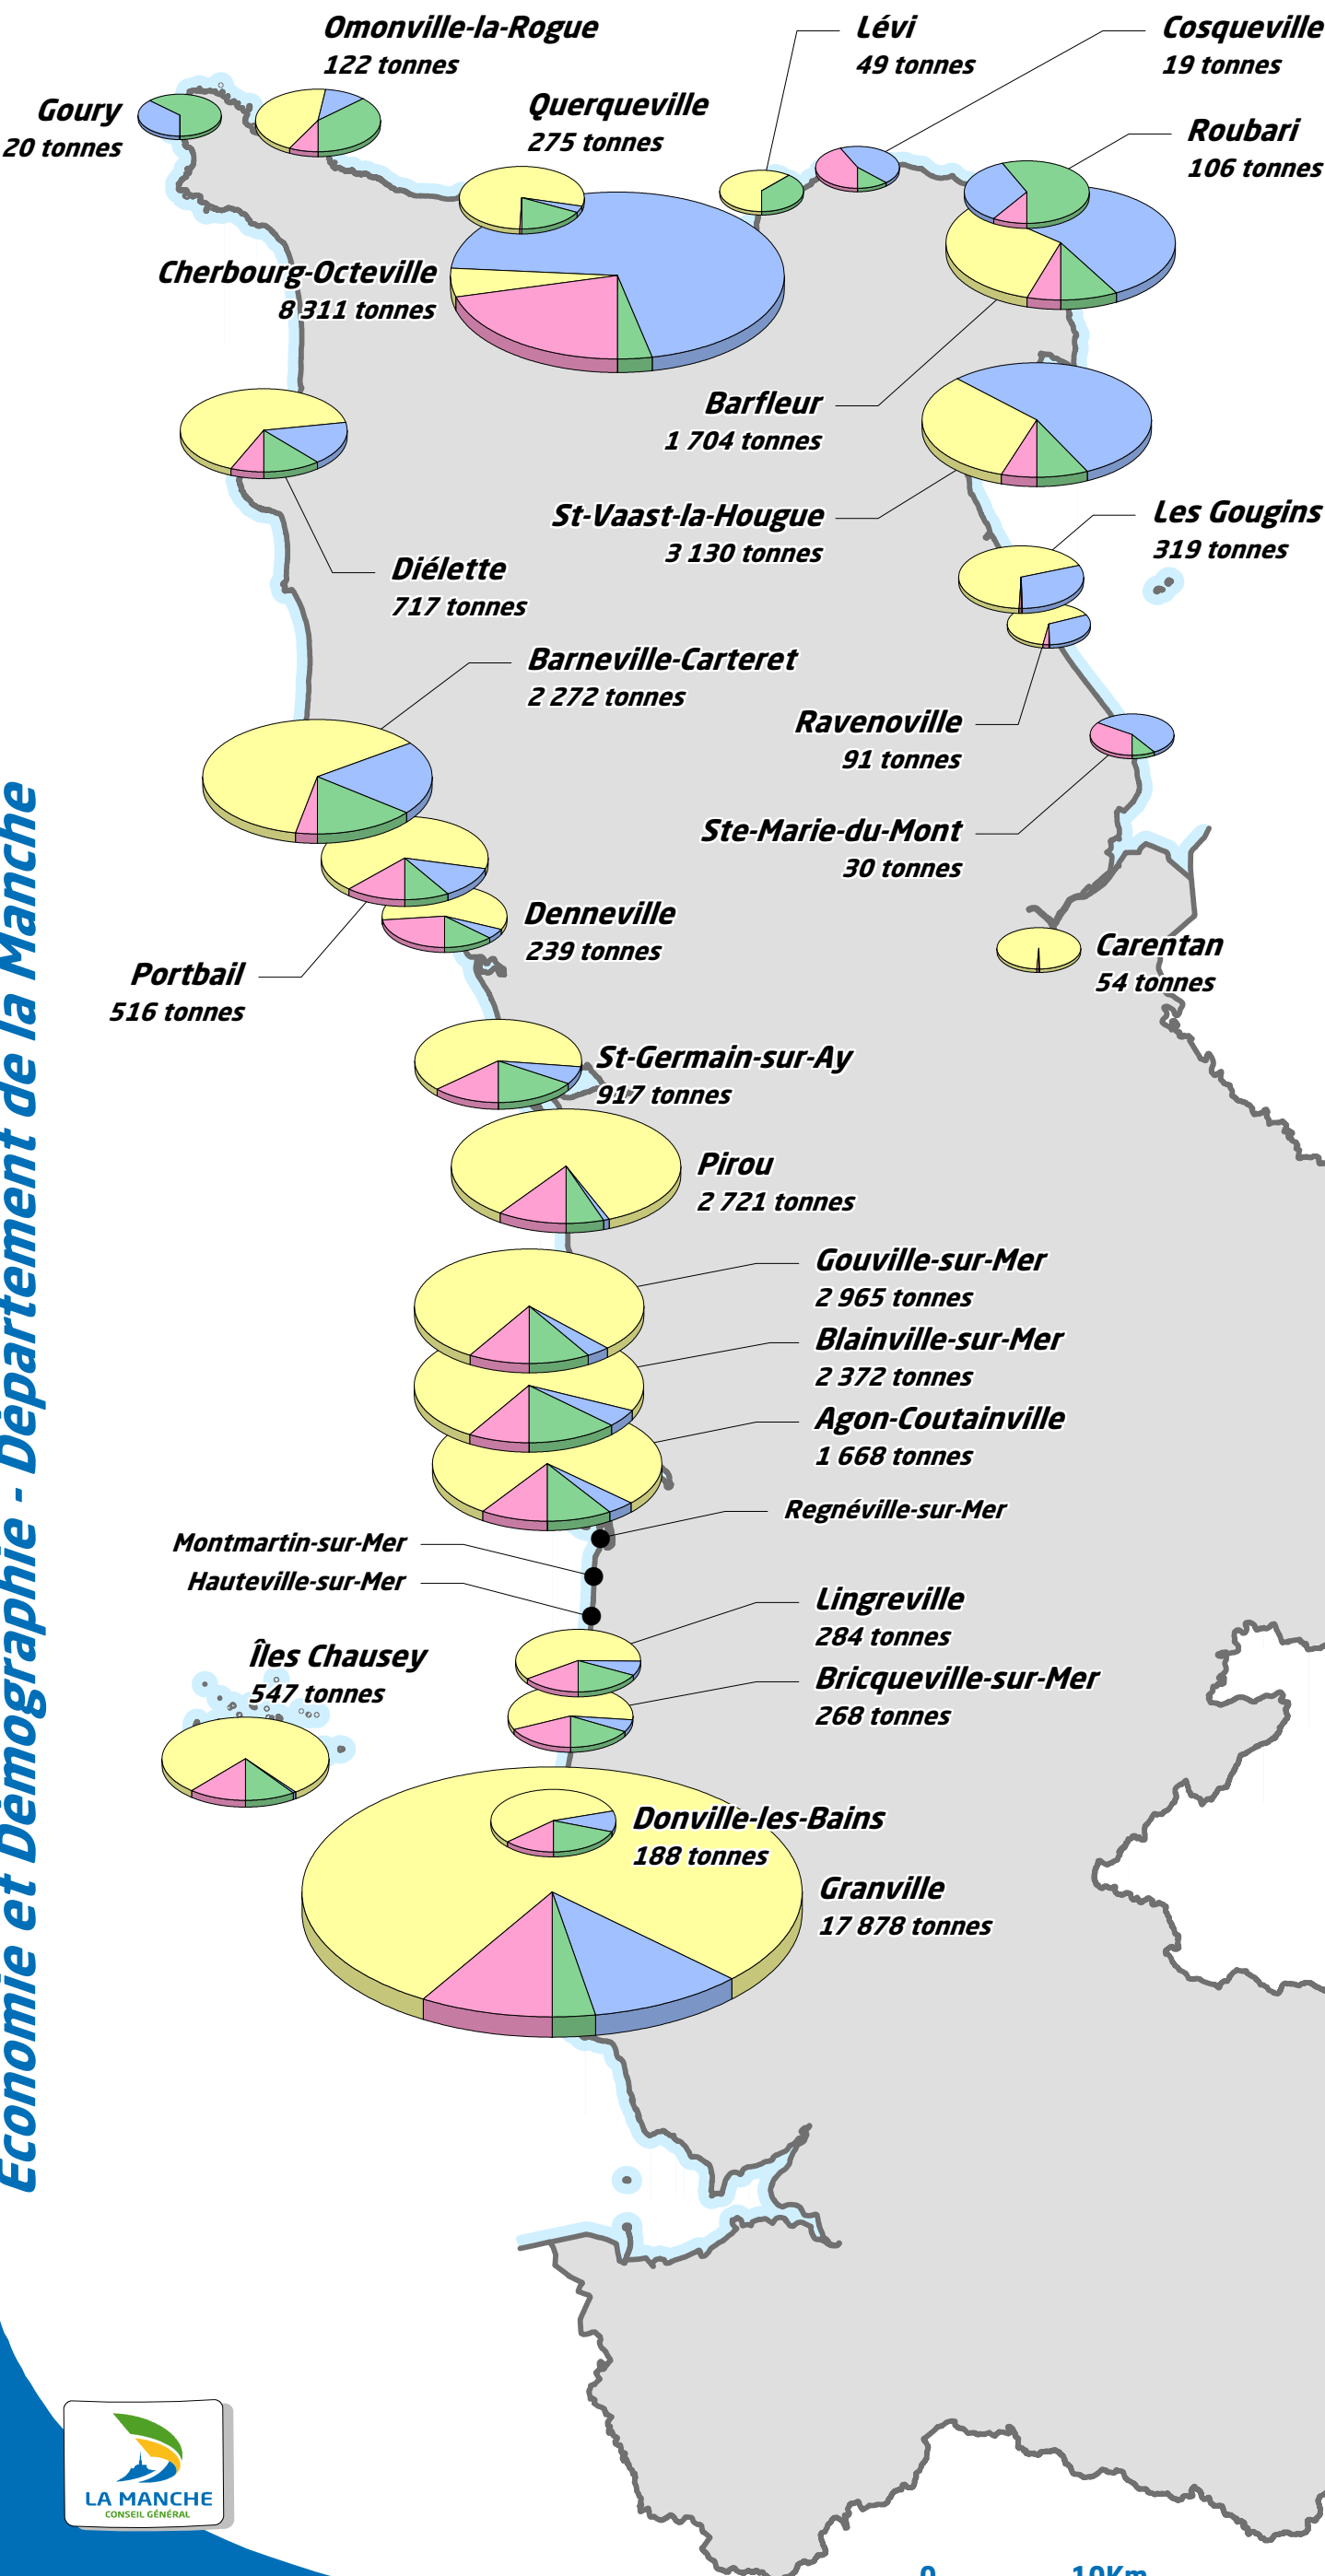

# Activité pêche

## Estimation 2003 des captures en tonnes

### Espèces capturées :

- Céphalopodes
- Coquillages
- Poissons
- Crustacés

0 10Km