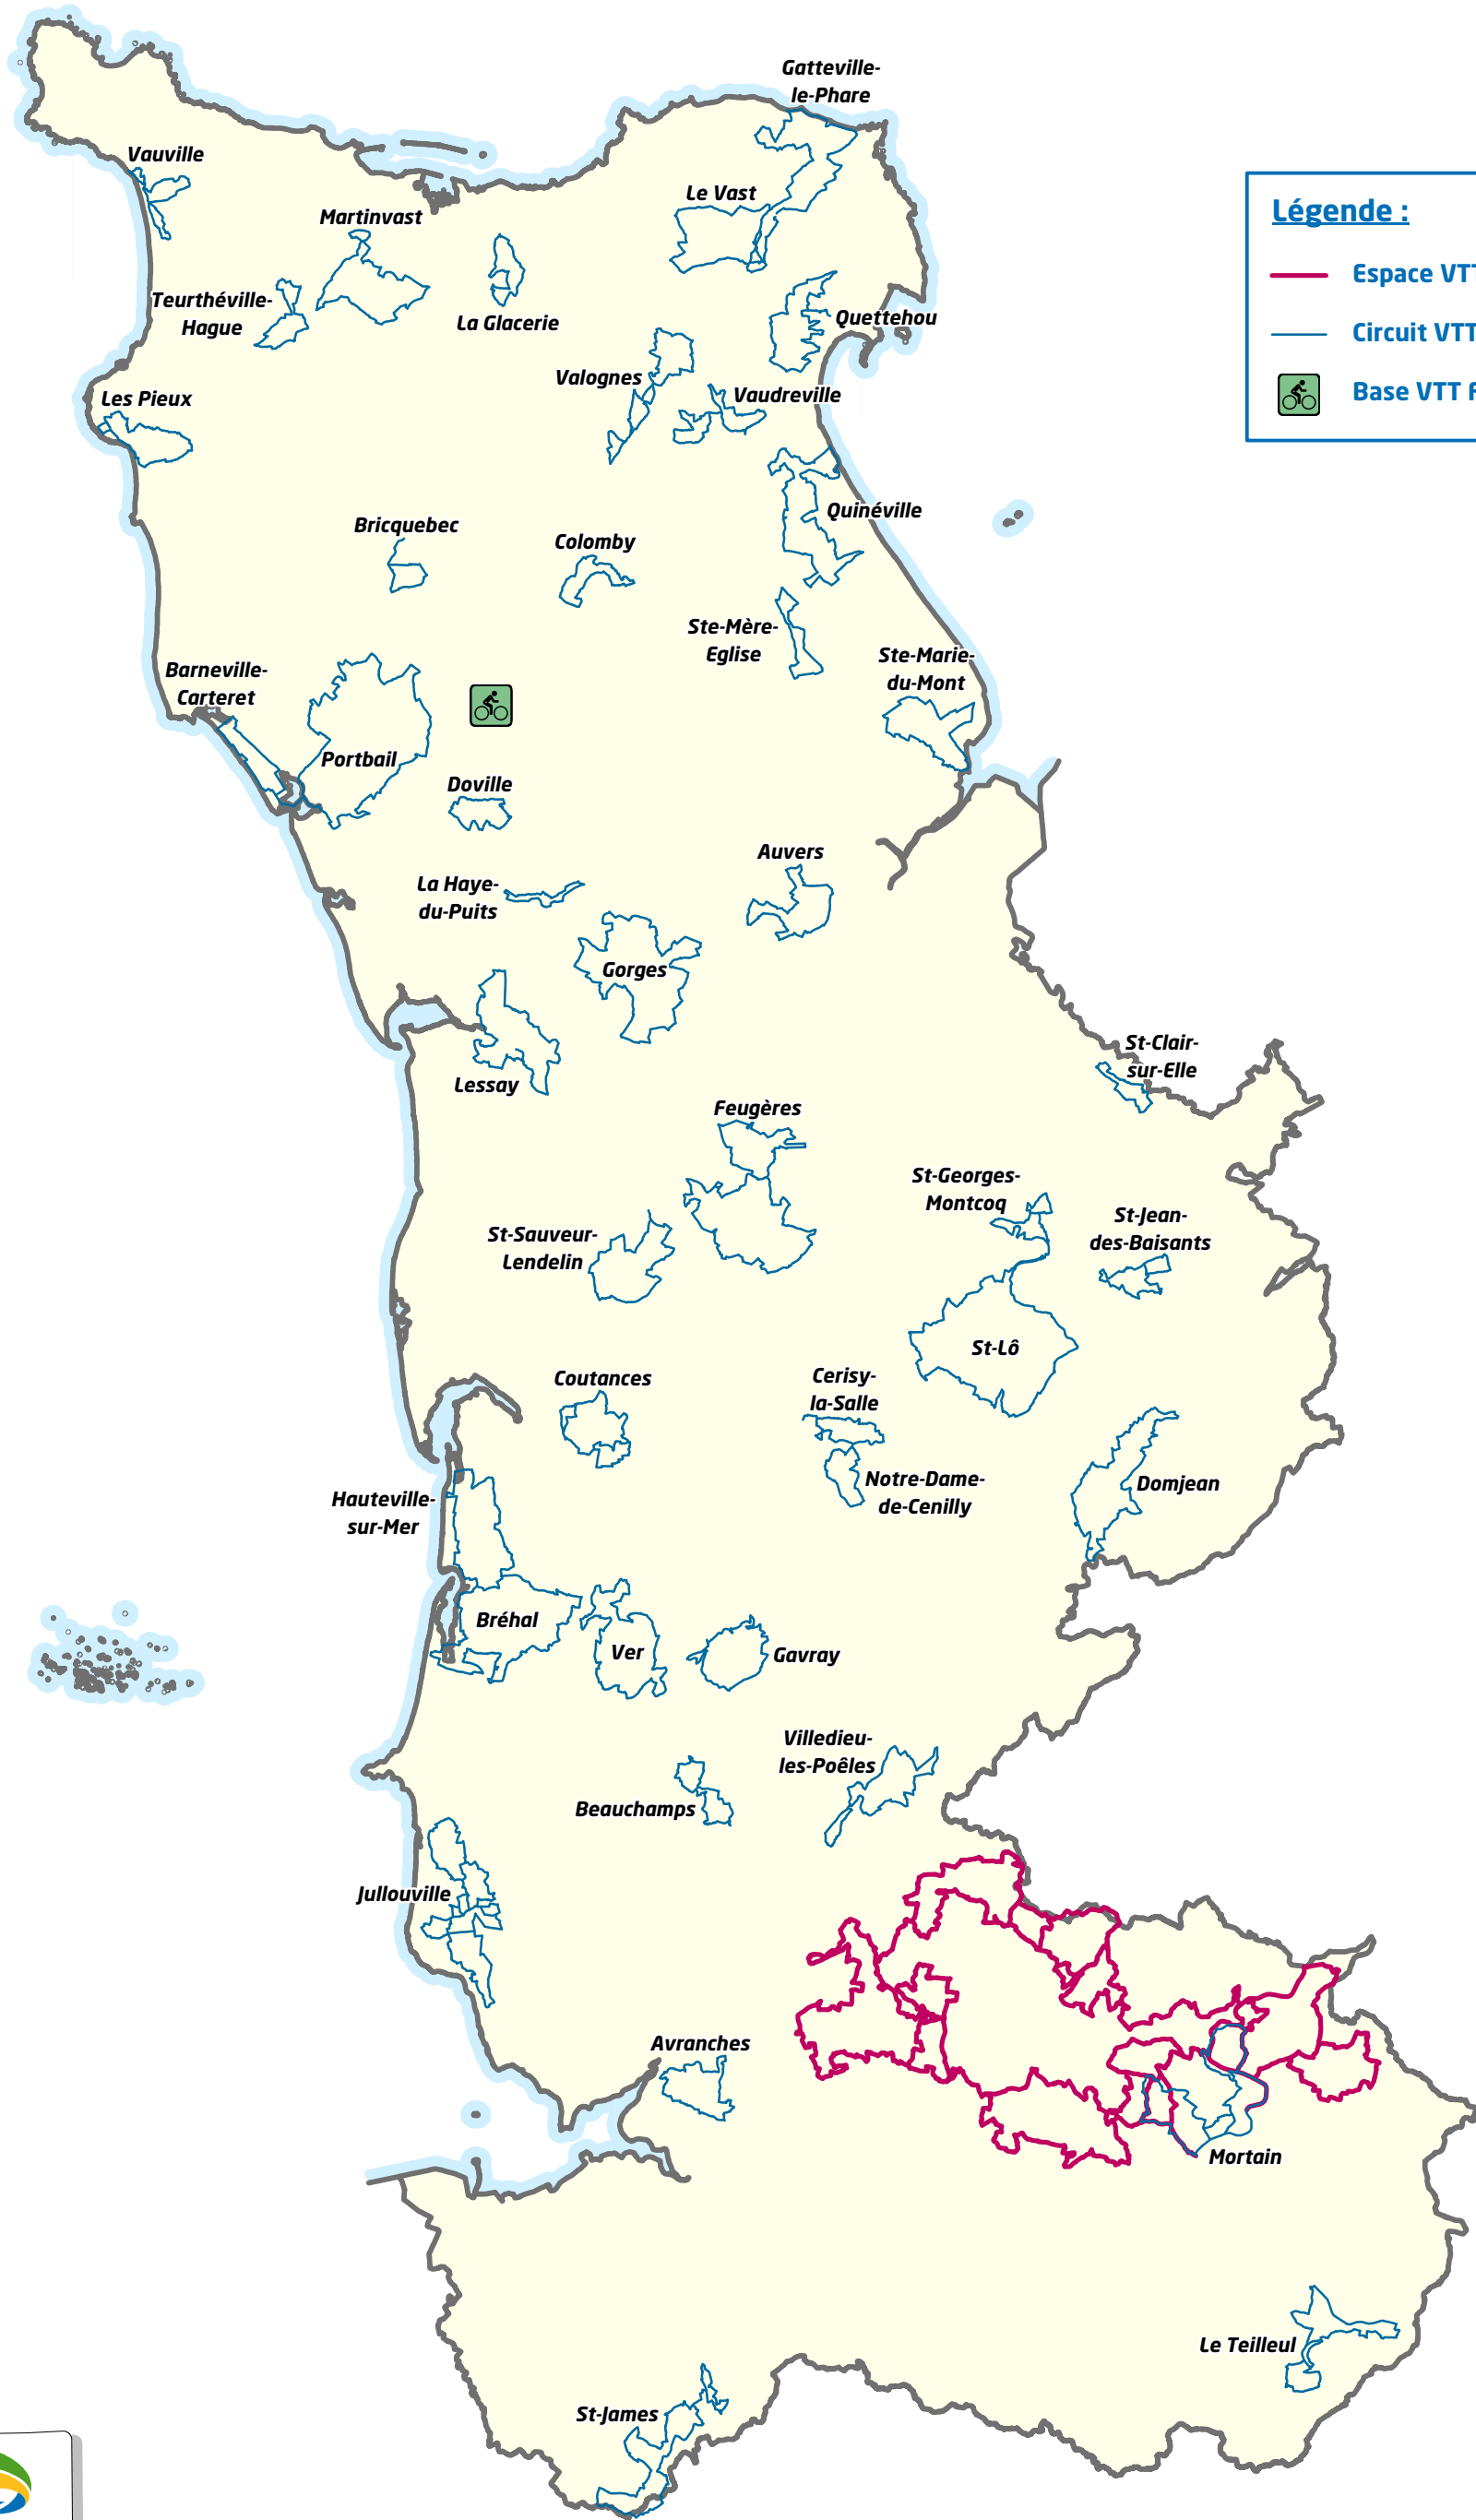

Itinéraires de randonnée VTT

Légende :

-  Espace VTT FFC "Vallée de la Sée"
-  Circuit VTT
-  Base VTT FFCT de St-Sauveur-le-Vicomte

0 10Km