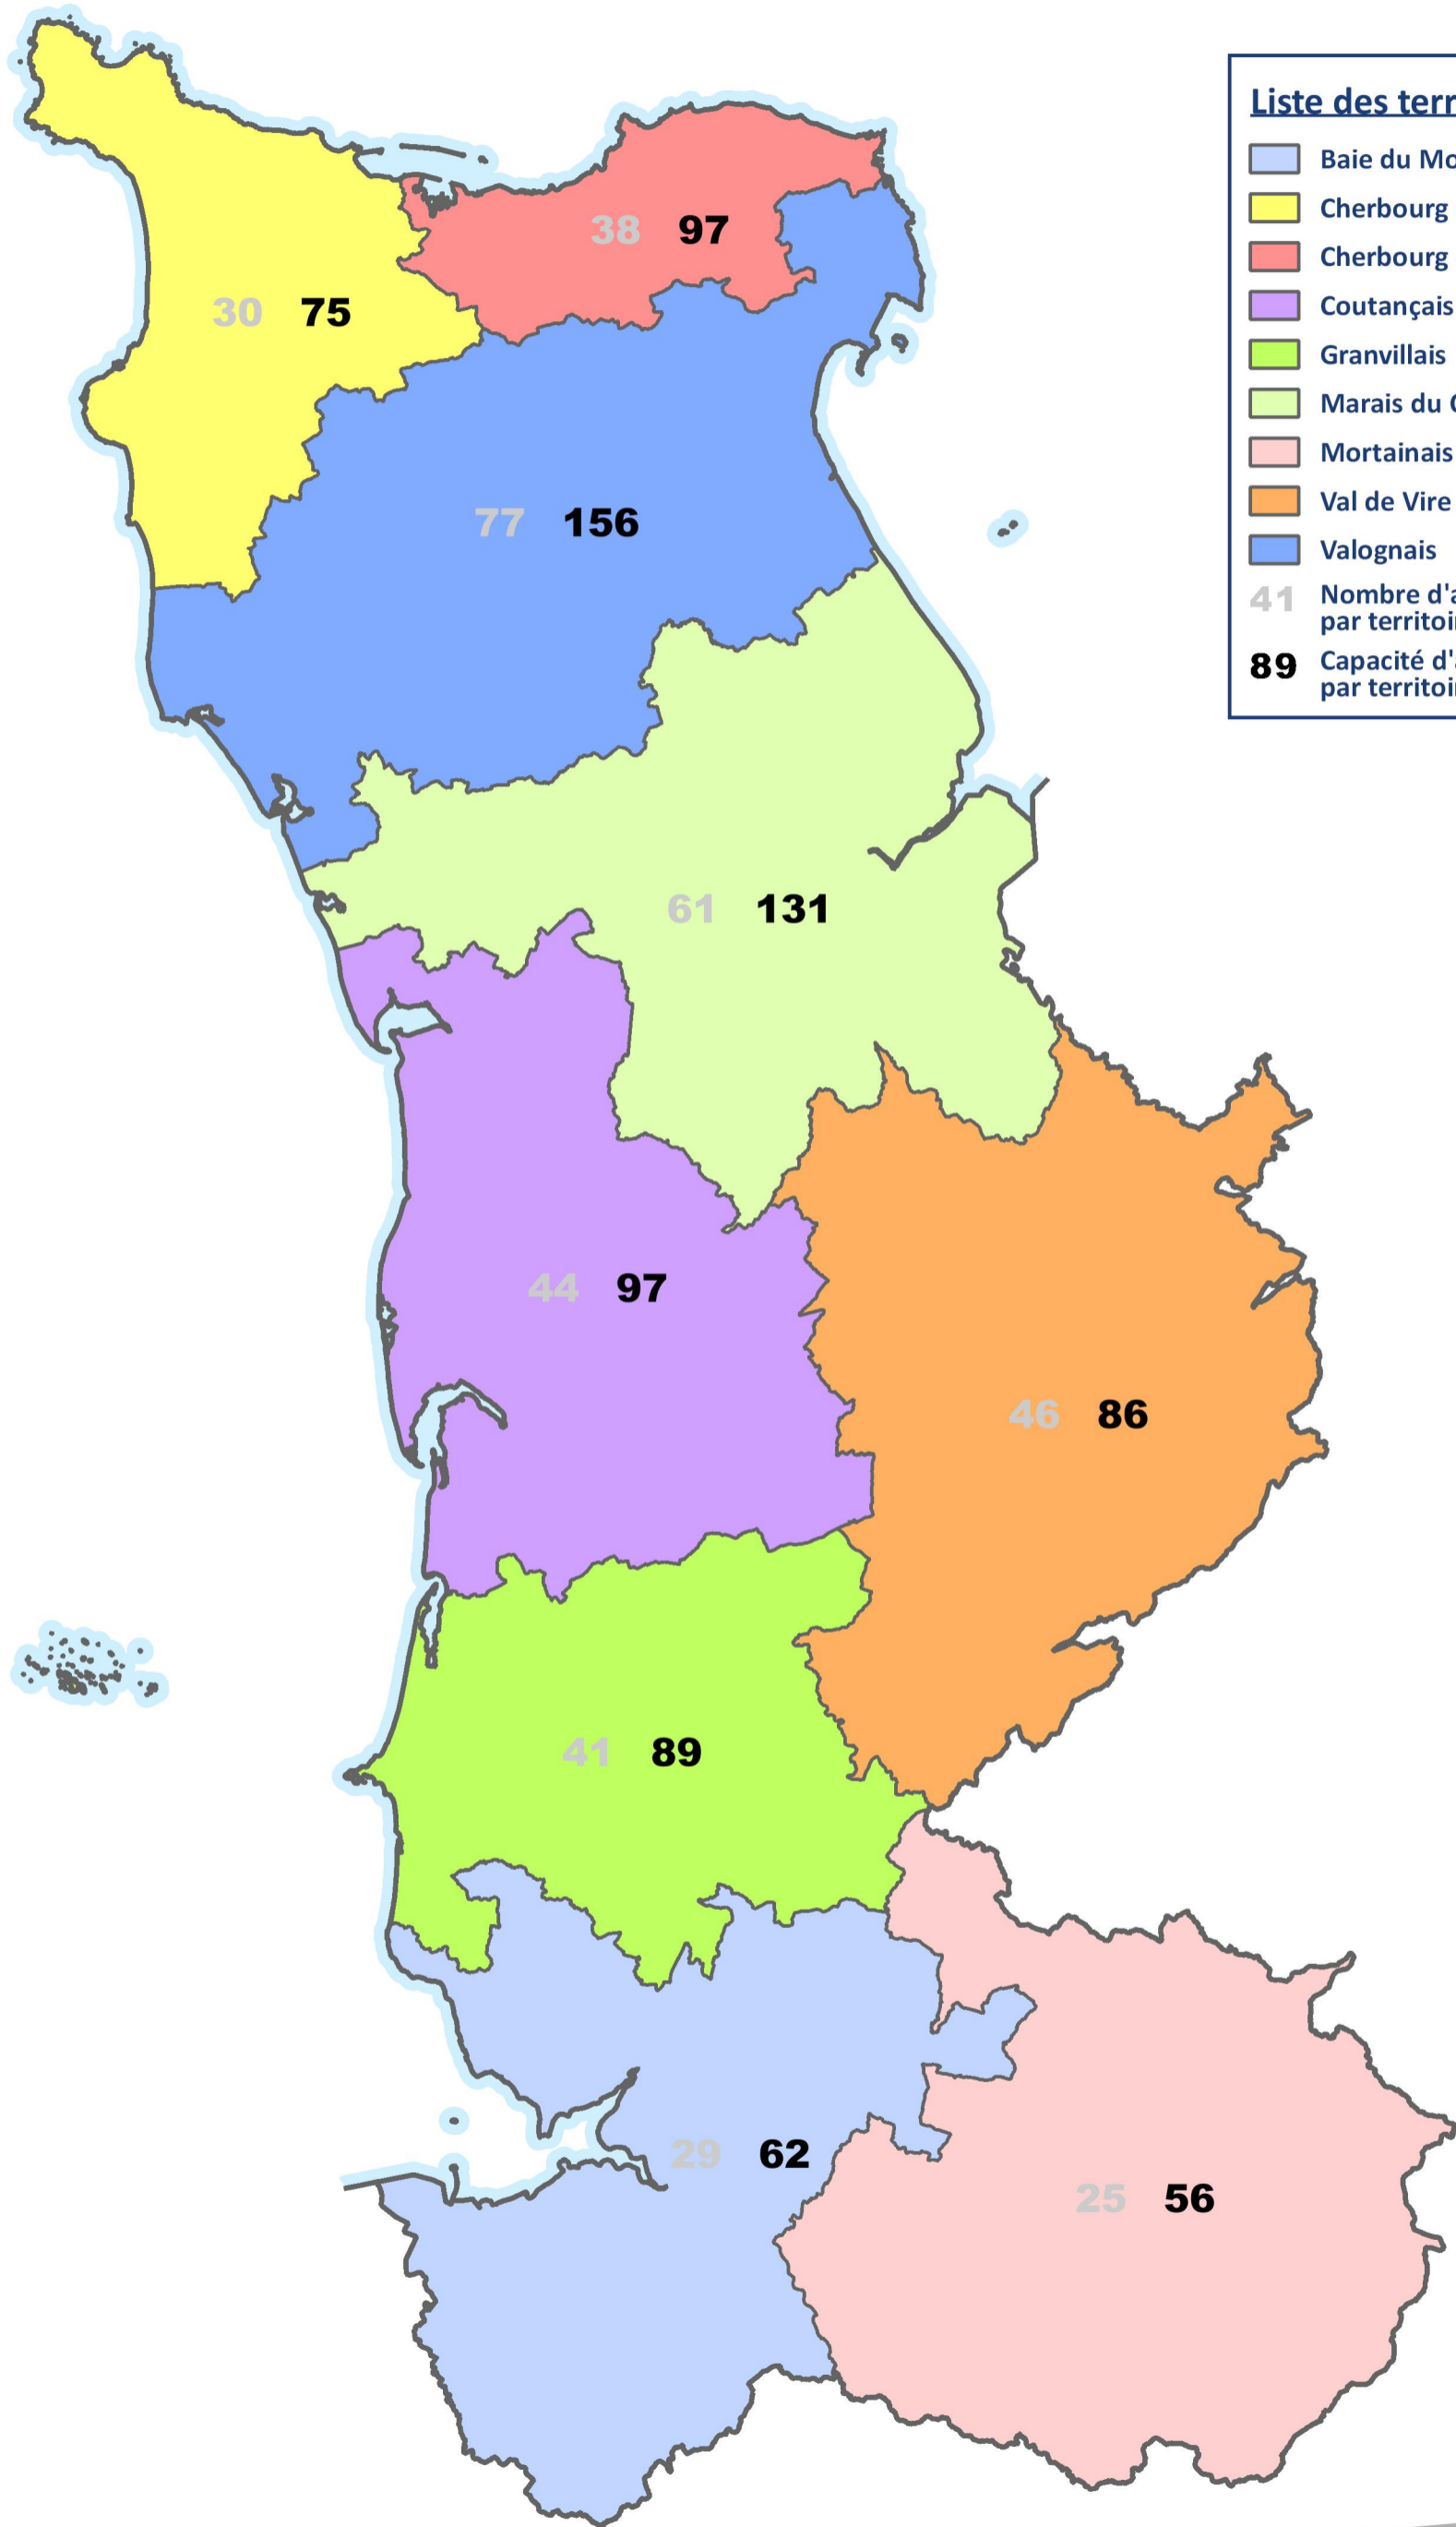

Capacités d'accueil des assistants familiaux par territoire de solidarité

Liste des territoires de solidarité :

-  Baie du Mont-Saint-Michel
 -  Cherbourg - Hague
 -  Cherbourg - Val-de-Saire
 -  Coutançais
 -  Granvillais
 -  Marais du Cotentin
 -  Mortainais
 -  Val de Vire
 -  Valognais
- 41** Nombre d'assistants familiaux par territoire de solidarité
- 89** Capacité d'accueil des assistants familiaux par territoire de solidarité

Sources : BD Topo © IGN 2011, Service aide sociale à l'enfance, Conseil départemental de la Manche
Réalisation : DUS/SIG - Avril 2020

0 10 km