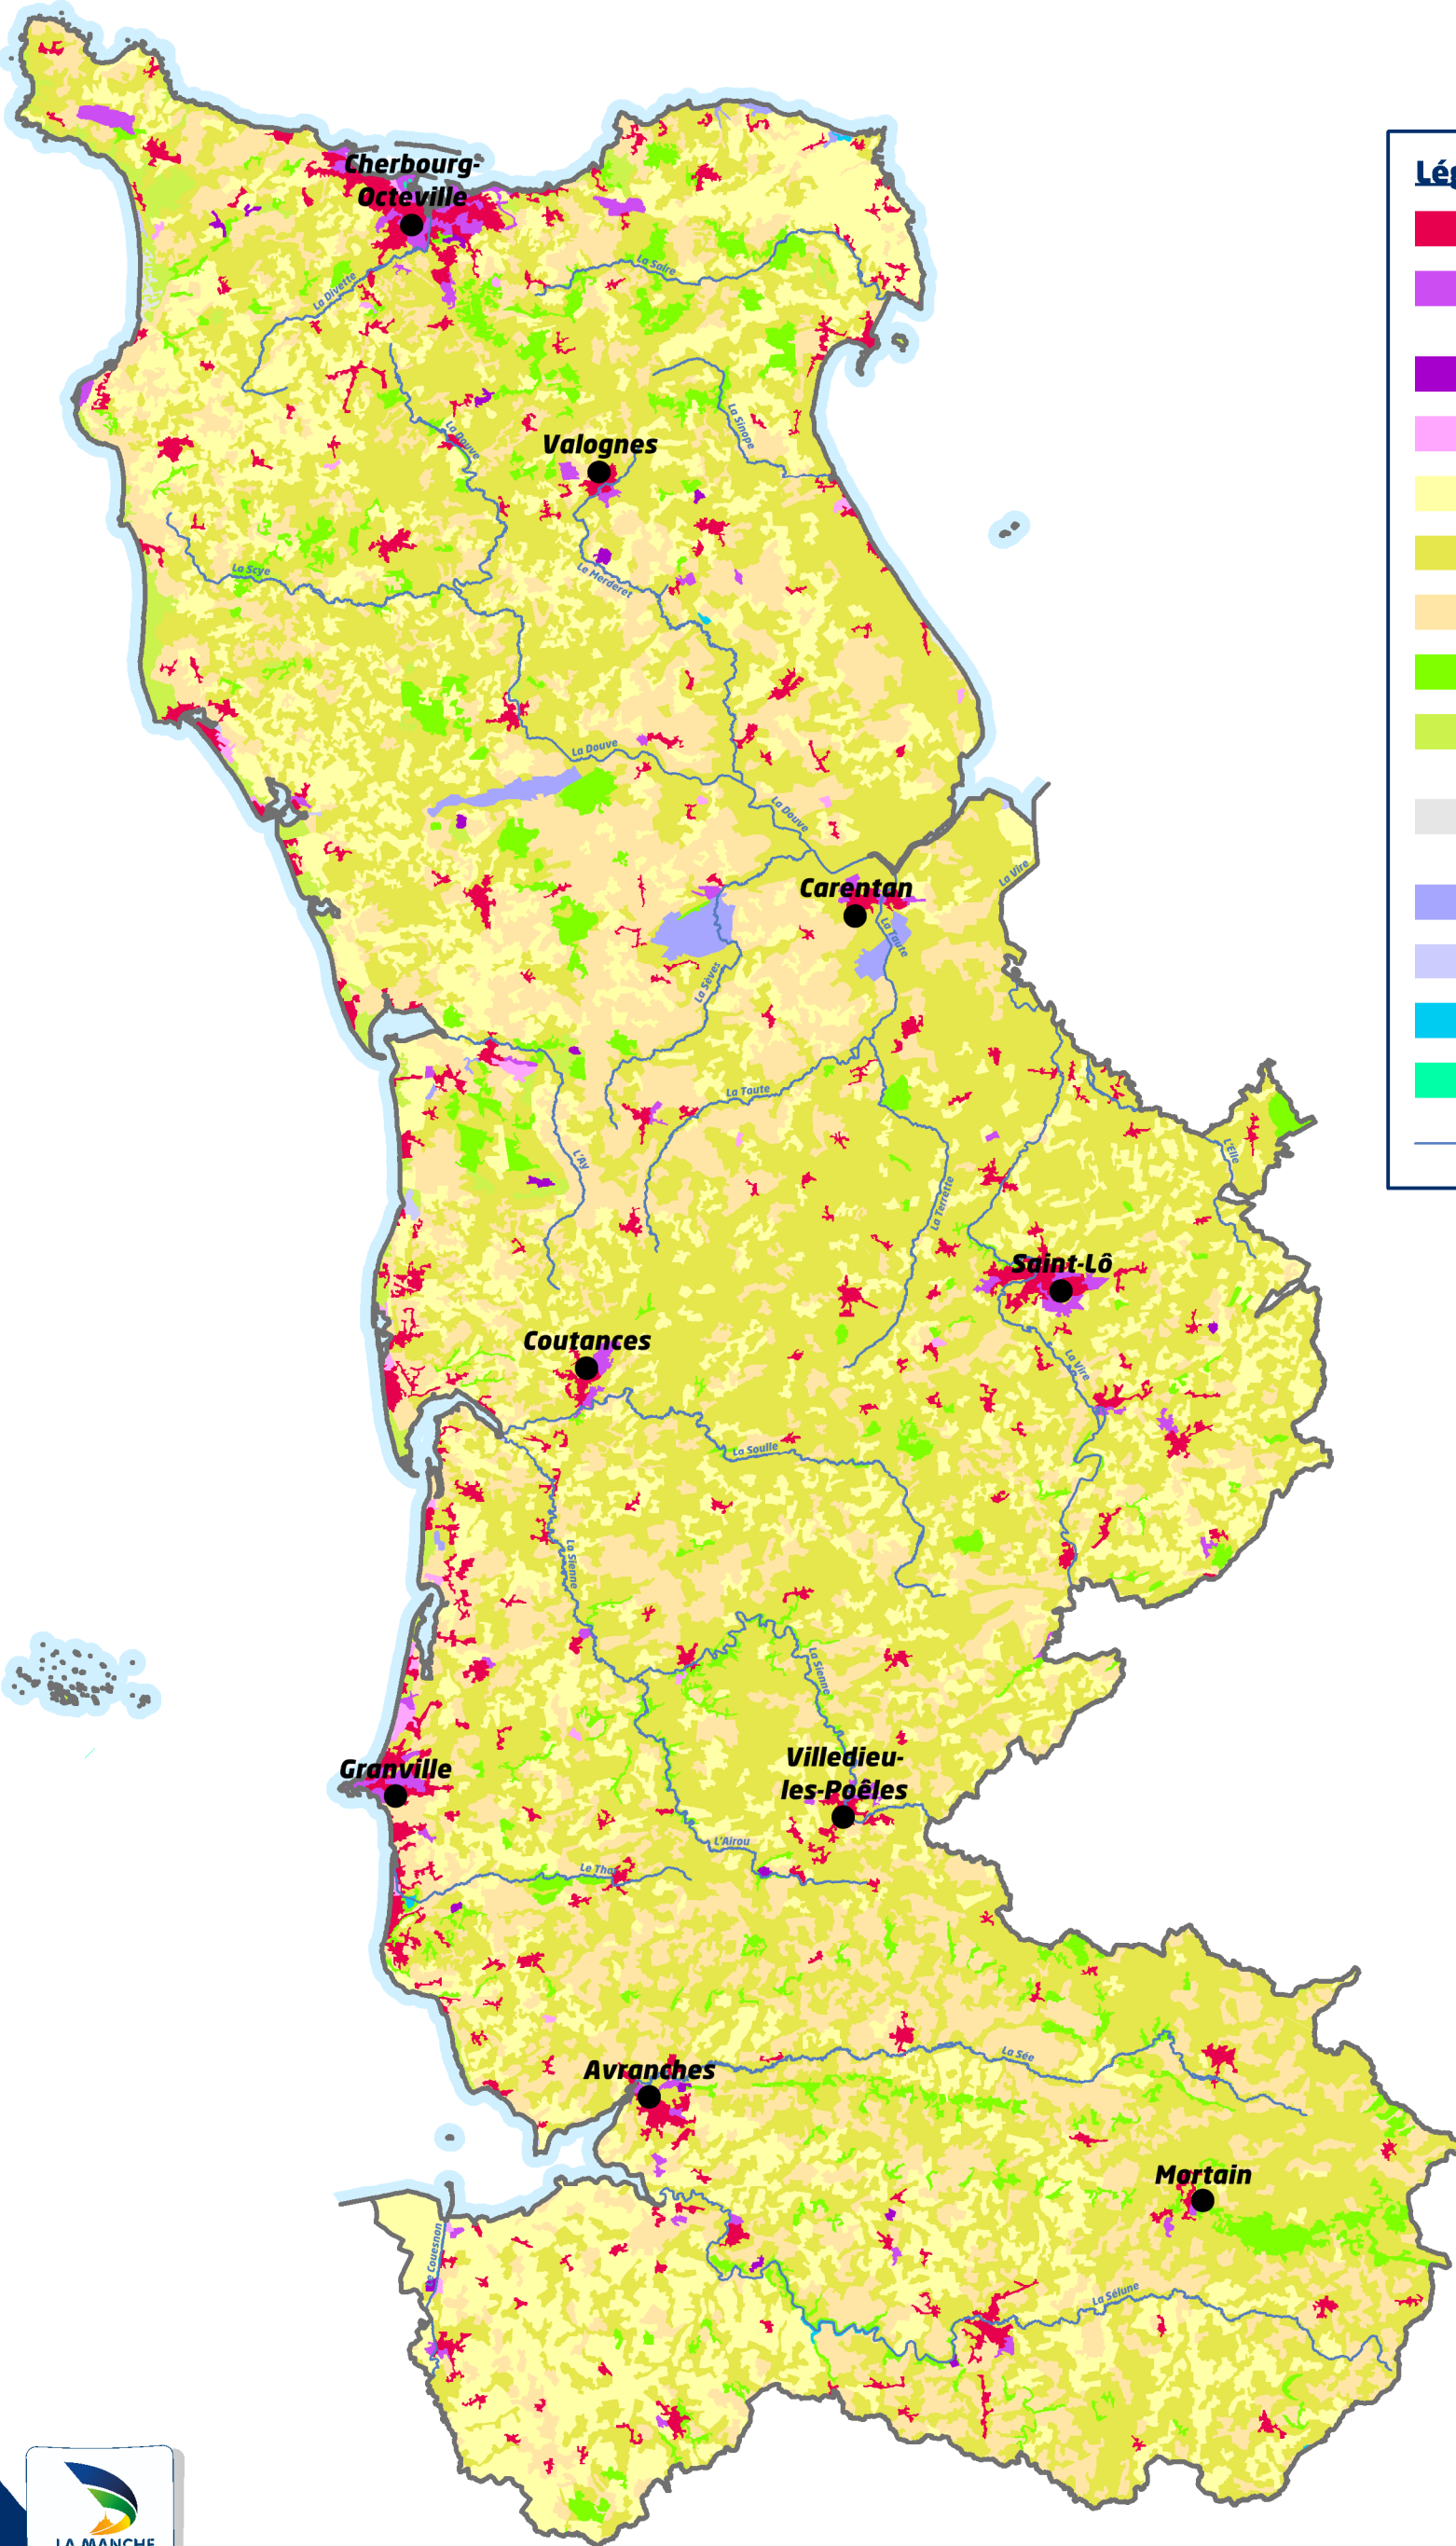

# Occupation du sol Corine Land Cover

## Légende:

- Zone urbanisée
- Zone industrielle ou commerciale et réseau de communication
- Mine, décharge et chantier
- Espace vert artificialisé, non agricole
- Terre arable
- Prairie
- Zone agricole hétérogène
- Forêt
- Milieu à végétation arbustive et/ou herbacée
- Espace ouvert, sans ou avec peu de végétation
- Zone humide intérieure
- Zone humide côtière
- Eau continentale
- Eau maritime
- Rivière principale

0 10Km