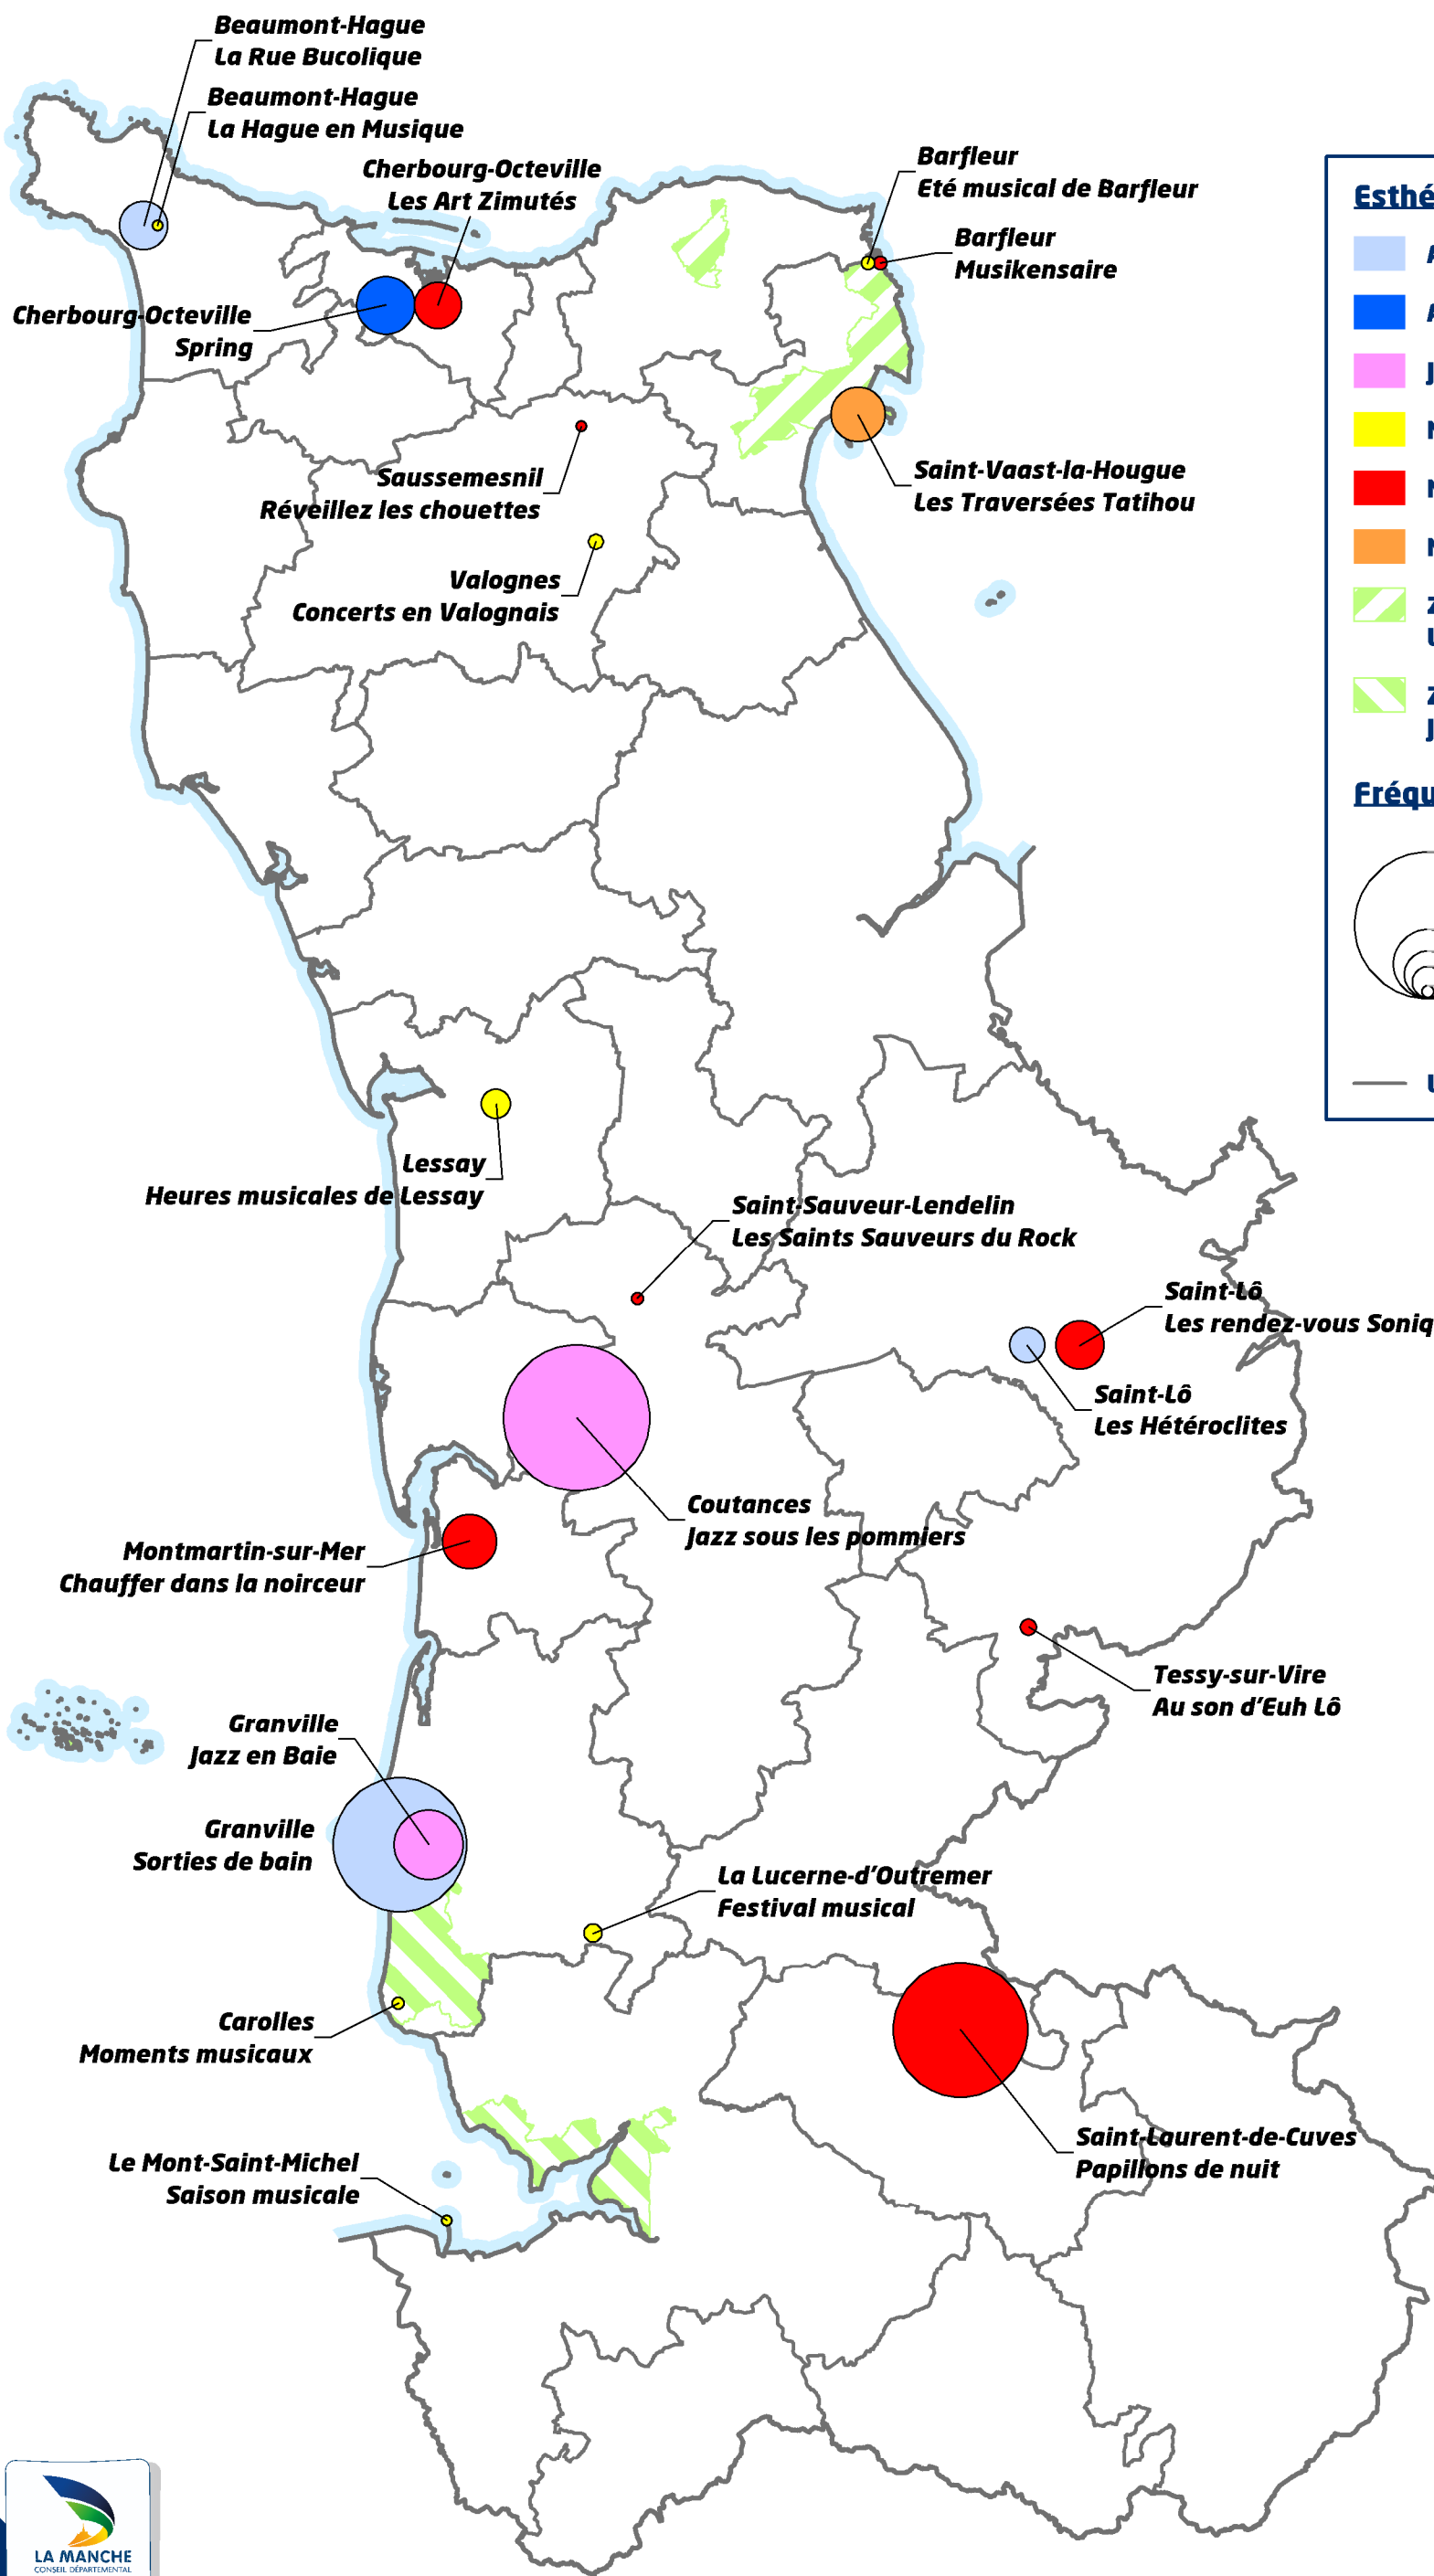

Localisation des festivals

Esthétique des festivals :

- Arts de la rue
- Arts du cirque
- Jazz et musiques improvisées
- Musique classique
- Musiques actuelles
- Musiques traditionnelles et du monde
- Zone de rayonnement du festival Les Traversées Tatihou
- Zone de rayonnement du festival Jazz en Baie

Fréquentation des festivals :

Le festival Spring se produit dans toute la Normandie.