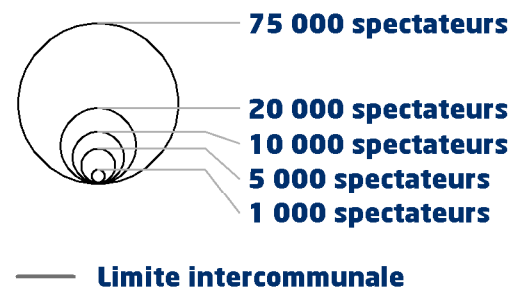

Localisation des festivals

Esthétique des festivals :

- Arts de la rue
- Arts du cirque
- Jazz et musiques improvisées
- Musique classique
- Musiques actuelles
- Musiques traditionnelles et du monde
- Zone de rayonnement du festival Les Traversées Tatihou
- Zone de rayonnement du festival Jazz en Baie

Fréquentation des festivals :

Le festival Spring se produit dans toute la Normandie.