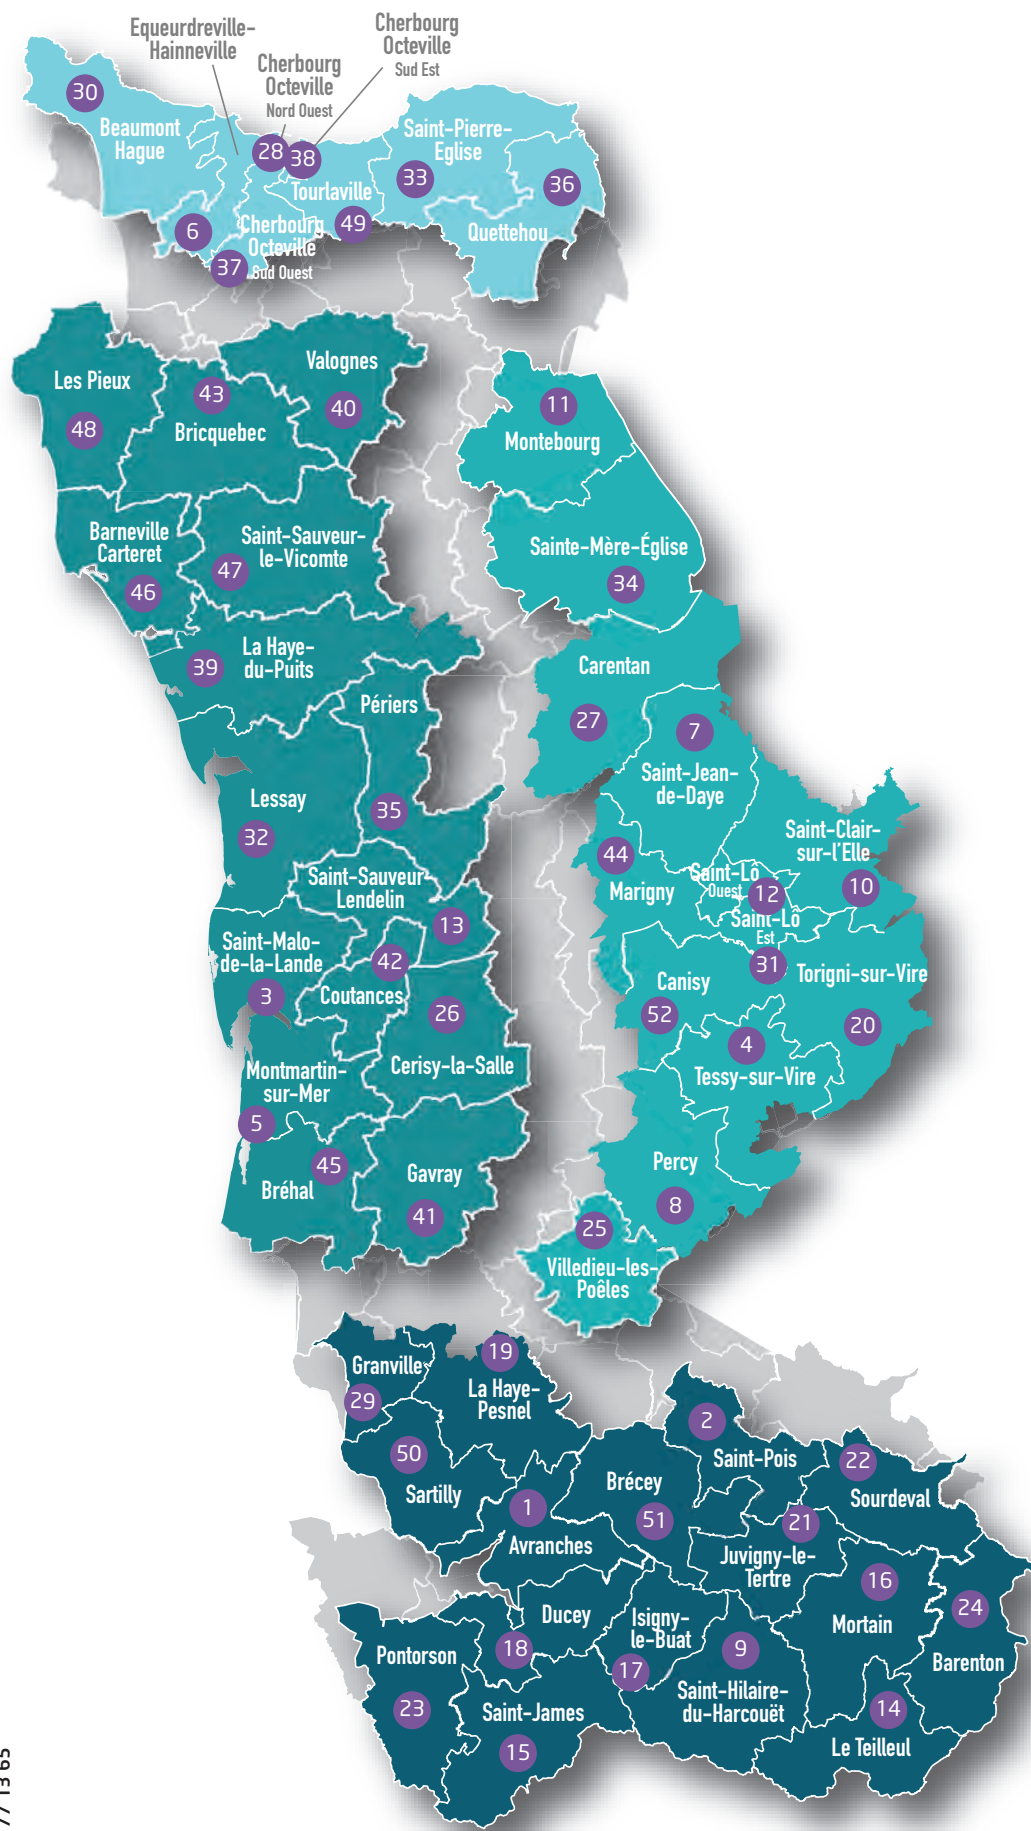

La Manche, 1 territoire, 52 conseillers généraux à votre service

- | | | | | | | | | | | | | |
|--|---|--|---|--|--|---|---|--|--|---|--|---|
| <p>1
Jean ANDRO
AVRANCHES
Suppl. : M-C. RIVIÈRE</p> | <p>2
Philippe BAS
SAINT-POIS
Suppl. : F. MAUDUIT</p> | <p>3
Erick BEAUFILS
SAINT-MALO-DE-LA-LANDE
Suppl. : L. BOIVIN</p> | <p>4
Gilles BEAUFILS
TESSY-SUR-VIRE
Suppl. : M. FEUILLET</p> | <p>5
Olivier BECK
MONTMARTIN-SUR-MER
Suppl. : G. ÉNÉE</p> | <p>6
Pierre BIHET
EQUEURDREVILLE-HAINNEVILLE
Suppl. : M. THEVENY</p> | <p>7
Lucien BOËM
SAINT-JEAN-DE-DAYE
Suppl. : I. MORIN</p> | <p>8
Marcel BOURDON
PERCY
Suppl. : A. LEFEVRE</p> | <p>9
Jacky BOUVET
ST-HILAIRE-DU-HARCOUËT
Suppl. : M-P. BRUNET</p> | <p>10
Jean-Claude BRAUD
SAINT-CLAIR-SUR-ELLE
Suppl. : M. RAIMBEAULT</p> | <p>11
Rolande BRÉCY
MONTEBOURG
Suppl. : C. PRIME</p> | <p>12
François BRIÈRE
SAINT-LÔ-OUEST
Suppl. : C. CARDUNER</p> | <p>13
Gérard COULON
SAINT-SAUVEUR-LENDELIN
Suppl. : S. LECHVALLIER</p> |
| <p>14
François DAVOUST
LE TEILLEUL
Suppl. : M-O. BOUDRY</p> | <p>15
Paul DELAUNAY
SAINT-JAMES
Suppl. : C. LIERVILLE</p> | <p>16
Serge DESLANDES
MORTAIN
Suppl. : G. BOITON</p> | <p>17
Louis DESLOGES
ISIGNY-LE-BUAT
Suppl. : B. PASQUER</p> | <p>18
Henri-Jacques DEWITTE
DUCEY
Suppl. : V. NOUVEL</p> | <p>19
Gérard DIEUDONNÉ
LA HAYE-PESNEL
Suppl. : S. DEHONDT</p> | <p>20
Marie-Pierre FAUVEL
TORIGNY-SUR-VIRE
Suppl. : J-B. SCELLES</p> | <p>21
Marie-Hélène FILLATRE
JUVIGNY-LE-TERTRE
Suppl. : P. LEBOSNE</p> | <p>22
Françine FOURMENTIN
SOURDEVAL
Suppl. : L. SIMON</p> | <p>23
Jacques GROMELLON
PONTORSON
Suppl. : B. POINTEAU-THEAULT</p> | <p>24
Hubert GUESDON
BARENTON
Suppl. : A. LECROSNIER</p> | <p>25
Jean-Yves GUILLOU
VILLEDEU-LES-POËLES
Suppl. : C. MONDIN</p> | <p>26
Claude HALBECQ
CERISY-LA-SALLE
Suppl. : É. LEGOUBIN</p> |
| <p>27
Hervé HOUEL
CARENTAN
Suppl. : I. BASNEVILLE</p> | <p>28
Jean-Michel HOULLEGATTE
CHERBOURG-OCTEVILLE NORD-OUEST
Suppl. : A. BOUKERROU</p> | <p>29
Jean-Marc JULIENNE
GRANVILLE
Suppl. : C. TABARD</p> | <p>30
Michel LAURENT
BEAUMONT-HAGUE
Suppl. : S. DUREL</p> | <p>31
Christine LE COZ
SAINT-LÔ-EST
Suppl. : A. LAURENT</p> | <p>32
Jean-François LE GRAND
LESSAY
Président du conseil général
Suppl. : H. ISABET</p> | <p>33
Christine LEBACHELEY
SAINT-PIERRE-ÉGLISE
Suppl. : J-R. LAMARRE</p> | <p>34
Marc LÉFÈVRE
SAINTÈ-MÈRE-ÉGLISE
Suppl. : F. COUDRIER</p> | <p>35
Hubert LENORMAND
PÉRIERS
Suppl. : A. HÉBERT</p> | <p>36
Jean LÉPETIT
QUETTEHOU
Suppl. : M. EM</p> | <p>37
Michel LERENARD
CHERBOURG-OCTEVILLE SUD-OUEST
Suppl. : G. GOSSELIN</p> | <p>38
Michel LOUISET
CHERBOURG-OCTEVILLE SUD-EST
Suppl. : F. NOËL-RABAY</p> | <p>39
Jean MORIN
LA HAYE-DU-PUITS
Suppl. : F. LESACHEY</p> |
| <p>40
Yves NÉEL
VALOGNES
Suppl. : S. HERVIEU</p> | <p>41
Guy NICOLLE
GAVRAY
Suppl. : A. CAHU</p> | <p>42
Claude PÉRIER
COUTANCES
Suppl. : V. LEBOUTEILLER</p> | <p>43
Patrice PILLET
BRICQUEBEC
Suppl. : S. DUSSAUX</p> | <p>44
Gilles QUINQUENEL
MARIGNY
Suppl. : A. HOMMET</p> | <p>45
Jean-Marie REMOUÉ
BRÉHAL
Suppl. : P. LECOMTE</p> | <p>46
Dieudonné RENAUX
BARNEVILLE-CARTERET
Suppl. : M-R. MARGUERIE</p> | <p>47
Philippe RIPOUTEAU
SAINT-SAUVEUR-LE-VICOMTE
Suppl. : V. PELLET</p> | <p>48
François ROUSSEAU
LES PIEUX
Suppl. : B. PERRET</p> | <p>49
André ROUXEL
TOURLAVILLE
Suppl. : F. REVERT</p> | <p>50
Jacques THOUVENOT
SARTILLY
Suppl. : S. GROSFILS</p> | <p>51
Bertrand TRÉHET
BRÉCEY
Suppl. : N. LETHIMONNIER</p> | <p>52
Etienne VIARD
CANISY
Suppl. : M. MAISONNEUVE</p> |